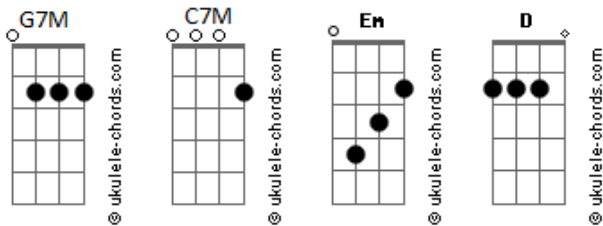

Billie Eilish - Lo Vas A Olvidar

tom:
Em

[Primeira Parte]

Em G7M C7M
Dime si me echas de meno', aún
D Em G7M C7M
Dime si no me perdonas, aún
D Em G7M C7M
¿Qué harás con to' este veneno? Na' bueno
D Em G7M C7M
Dime si me echas de meno', aún

[Refrão]

D Em G7M
¿Lo va' a olvidar? Can you let it go? Can you let it go?
C7M D
¿Lo va' a olvidar? Can you let it go? ¿Lo va' a olvidar?
Em G7M
¿Lo va' a olvidar? Can you let it go? Can you let it go?
C7M
¿Lo va' a olvidar? Can you let it go?
D Em
¿Lo va' a olvidar?

Em G7M
"Isn't good"
C7M
"And that's it."
D

"Ah, besitos, hahaha. Take care, please."

[Segunda Parte]

D Em G7M C7M
Dime que no te arrepientes aún
D Em G7M C7M
Dime si aún queda algo en común

Acordes

D Em G7M C7M
El tiempo que se pierde no vuelve
D Em G7M C7M
Dame un beso y bájame de la cru'