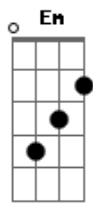

© ukulele-chords.com