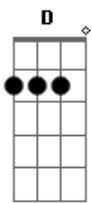

© ukulele-chords.com

D Em G7M C7M
El tiempo que se pierde no vuelve
D Em G7M C7M
Dame un beso y bájame de la cru'

[Refrão]

D Em G7M
¿Lo va' a olvidar? Can you let it go? Can you let it go?
C7M D
¿Lo va' a olvidar? Can you let it go? ¿Lo va' a olvidar?
Em G7M
¿Lo va' a olvidar? Can you let it go? Can you let it go?
C7M
¿Lo va' a olvidar? Can you let it go?
D Em
¿Lo va' a olvidar?

(Em G7M C7M D)
(Em G7M C7M D)

[Final]

Em G7M
El amor no puede medirse en un paso' firme'
C7M D
Un día soy un dio' y al otro puedo partirme
Em G7M C7M
I needed to go 'cause I needed to know you don't need me
C7M D Em
You reap what you sow, but it seems like you don't even see
me
Em G7M
El amor no puede medirse en un paso firme
C7M D
Un día soy un dio' y al otro puedo partirme
Em G7M C7M
You say it to me like it's something I have any choice in
C7M D Em
If I wasn't important then why would you waste all your
poison?