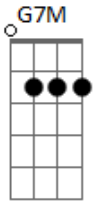

Billie Eilish - Lo Vas A Olvidar

tom:
Em

[Primeira Parte]

Em G7M C7M
Dime si me echas de meno', aún
D Em G7M C7M
Dime si no me perdonas, aún
D Em G7M C7M
¿Qué harás con to' este veneno? Na' bueno
D Em G7M C7M
Dime si me echas de meno', aún

[Refrão]

D Em G7M
¿Lo va' a olvidar? Can you let it go? Can you let it go?
C7M D
¿Lo va' a olvidar? Can you let it go? ¿Lo va' a olvidar?
Em G7M
¿Lo va' a olvidar? Can you let it go? Can you let it go?
C7M
¿Lo va' a olvidar? Can you let it go?
D Em
¿Lo va' a olvidar?

Em G7M
"Isn't good"
C7M
"And that's it."
D

"Ah, besitos, hahaha. Take care, please."

[Segunda Parte]

D Em G7M C7M
Dime que no te arrepientes aún
D Em G7M C7M
Dime si aún queda algo en común

Acordes

© ukulele-chords.com