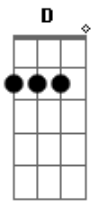

## Acordes

© ukulele-chords.com

© ukulele-chords.com

© ukulele-chords.com

© ukulele-chords.com

D Em G7M C7M  
El tiempo que se pierde no vuelve  
D Em G7M C7M  
Dame un beso y bájame de la cru'

[Refrão]

D Em G7M  
¿Lo va' a olvidar? Can you let it go? Can you let it go?  
C7M D  
¿Lo va' a olvidar? Can you let it go? ¿Lo va' a olvidar?  
Em G7M  
¿Lo va' a olvidar? Can you let it go? Can you let it go?  
C7M  
¿Lo va' a olvidar? Can you let it go?  
D Em  
¿Lo va' a olvidar?