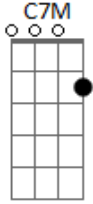

© ukulele-chords.com