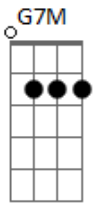

Billie Eilish - Lo Vas A Olvidar

tom:
Em

[Primeira Parte]

Em G7M C7M
Dime si me echas de meno', aún
D Em G7M C7M
Dime si no me perdonas, aún
D Em G7M C7M
¿Qué harás con to' este veneno? Na' bueno
D Em G7M C7M
Dime si me echas de meno', aún

[Refrão]

D Em G7M
¿Lo va' a olvidar? Can you let it go? Can you let it go?
C7M D
¿Lo va' a olvidar? Can you let it go? ¿Lo va' a olvidar?
Em G7M
¿Lo va' a olvidar? Can you let it go? Can you let it go?
C7M
¿Lo va' a olvidar? Can you let it go?
D Em
¿Lo va' a olvidar?

Em G7M
"Isn't good"
C7M
"And that's it."
D

"Ah, besitos, hahaha. Take care, please."

[Segunda Parte]

D Em G7M C7M
Dime que no te arrepientes aún
D Em G7M C7M
Dime si aún queda algo en común

Acordes

© ukulele-chords.com