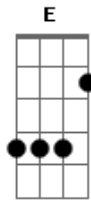

© ukulele-chords.com