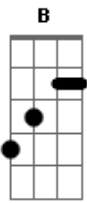

Biguinho Sensação - Um Dia Na Vida Te Amei Demais

tom:

Intro: B Cm Eb B

B Cm
Um dia na vida te amei demais
Eb B
Eu juro é você que eu quero
Gm
A mulher mais linda que eu tive
Eb F B

Pra mim, só assim volto a sorrir

[Refrão]

Cm
Se for pra chorar eu choro
Eb B
Se for pra beber eu quero
Gm Eb
Se for pra te ter feliz, só
F B
Assim volto a sorrir

Acordes