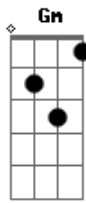

© ukulele-chords.com