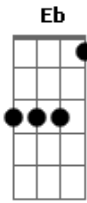

© ukulele-chords.com