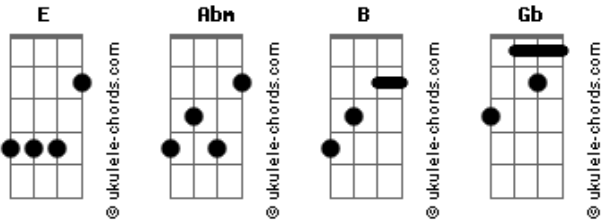

Biguinho Sensação - Tudo Vai Dar Certo

tom:

E

Intro: E Abm B Gb

E

Eu tenho que viajar

Abm

Trabalhar longe de você

B

Quando a saudade apertar

Gb

Eu ligo pra meu bem querer

E

Vou levar no coração

Abm

Tudo o que agente viveu

B

Meu amor minha paixão

Gb

Eu sou todo seu

E

Eu vou buscar meus sonhos

Abm

Acordes

Eu tô nas mãos de Deus

B

Se cuida minha vida

Gb

Lá vou eu

E

Abm

Não e pra chorar