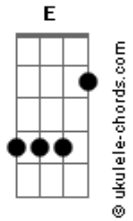

Biguá - Minha Cabeça Dura

tom:

Intro: Dm F Am Am
 Gm Gm Am Am
 Dm F Am Am
 Gm Gm C Am

[Primeira Parte]

Dm Am Gm Am
 Só peço pra terminar bem
 Dm Am Gm Am
 Me ajude a segurar essa
 Dm Am Gm Am
 Dá pena ter e não ir além
 Gm Am Bb
 Mas muda um móvel de lugar, tente ir lá
 Bb G7
 Desça

[Refrão]

Dm Am Bb
 Minha cabeça dura, presa, seca
 Bb
 Que só deita
 Gm Am Bb G7
 Mimada em mordomia
 Dm Am Bb
 Minha resposta curta, falha, burra
 Bb
 Me satura
 Gm Am Bb G7
 Me cobra a vida adulta

(Dm Am Bb)
 (Gm Am Bb G7)

Acordes

[Segunda Parte]

Dm Am Bb
 Só deixo uma coisa no ar
 Gm Am
 Se eu já fui leve ou fui solar
 Bb
 Deixa
 Dm Am Bb
 O que eu mais quero é o "sim" da vida real
 Gm Am Bb
 Eu sou o meu vampiro e tomei um chá especial
 Bb G7
 Pra ver andar