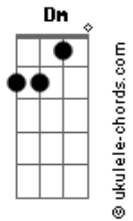

Biguá - Minha Cabeça Dura

tom:

Intro: Dm F Am Am
 Gm Gm Am Am
 Dm F Am Am
 Gm Gm C Am

[Primeira Parte]

Dm Am Gm Am
 Só peço pra terminar bem
 Dm Am Gm Am
 Me ajude a segurar essa
 Dm Am Gm Am
 Dá pena ter e não ir além
 Gm Am Bb
 Mas muda um móvel de lugar, tente ir lá
 Bb G7
 Desça

Acordes

[Segunda Parte]

Dm Am Bb
 Só deixo uma coisa no ar
 Gm Am
 Se eu já fui leve ou fui solar
 Bb
 Deixa
 Dm Am Bb
 O que eu mais quero é o "sim" da vida real
 Gm Am Bb
 Eu sou o meu vampiro e tomei um chá especial
 Bb G7
 Pra ver andar