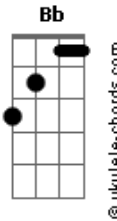

Biguá - Minha Cabeça Dura

tom:

Intro: Dm F Am Am
 Gm Gm Am Am
 Dm F Am Am
 Gm Gm C Am

[Primeira Parte]

Dm Am Gm Am
 Só peço pra terminar bem
 Dm Am Gm Am
 Me ajude a segurar essa
 Dm Am Gm Am
 Dá pena ter e não ir além
 Gm Am Bb
 Mas muda um móvel de lugar, tente ir lá
 Bb G7
 Desça

[Refrão]

Dm Am Bb
 Minha cabeça dura, presa, seca
 Bb
 Que só deita
 Gm Am Bb G7
 Mimada em mordomia
 Dm Am Bb
 Minha resposta curta, falha, burra
 Bb
 Me satura
 Gm Am Bb G7
 Me cobra a vida adulta

(Dm Am Bb)
 (Gm Am Bb G7)

Acordes

[Segunda Parte]

Dm Am Bb
 Só deixo uma coisa no ar
 Gm Am
 Se eu já fui leve ou fui solar
 Bb
 Deixa
 Dm Am Bb
 O que eu mais quero é o "sim" da vida real
 Gm Am Bb
 Eu sou o meu vampiro e tomei um chá especial
 Bb G7
 Pra ver andar