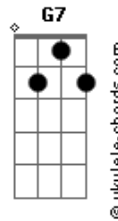

Biguá - Minha Cabeça Dura

tom:

Intro: Dm F Am Am
 Gm Gm Am Am
 Dm F Am Am
 Gm Gm C Am

[Primeira Parte]

Dm Am Gm Am
 Só peço pra terminar bem
 Dm Am Gm Am
 Me ajude a segurar essa
 Dm Am Gm Am
 Dá pena ter e não ir além
 Gm Am Bb
 Mas muda um móvel de lugar, tente ir lá
 Bb G7
 Desça

Acordes

[Segunda Parte]

Dm Am Bb
 Só deixo uma coisa no ar
 Gm Am
 Se eu já fui leve ou fui solar
 Bb
 Deixa
 Dm Am Bb
 O que eu mais quero é o "sim" da vida real
 Gm Am Bb
 Eu sou o meu vampiro e tomei um chá especial
 Bb G7
 Pra ver andar