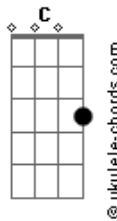

Biguá - Minha Cabeça Dura

tom:

Intro: Dm F Am Am
 Gm Gm Am Am
 Dm F Am Am
 Gm Gm C Am

[Primeira Parte]

Dm Am Gm Am
 Só peço pra terminar bem
 Dm Am Gm Am
 Me ajude a segurar essa
 Dm Am Gm Am
 Dá pena ter e não ir além
 Gm Am Bb
 Mas muda um móvel de lugar, tente ir lá
 Bb G7
 Desça

[Refrão]

Dm Am Bb
 Minha cabeça dura, presa, seca
 Bb
 Que só deita
 Gm Am Bb G7
 Mimada em mordomia
 Dm Am Bb
 Minha resposta curta, falha, burra
 Bb
 Me satura
 Gm Am Bb G7
 Me cobra a vida adulta

(Dm Am Bb)
 (Gm Am Bb G7)

Acordes

[Segunda Parte]

Dm Am Bb
 Só deixo uma coisa no ar
 Gm Am
 Se eu já fui leve ou fui solar
 Bb
 Deixa
 Dm Am Bb
 O que eu mais quero é o "sim" da vida real
 Gm Am Bb
 Eu sou o meu vampiro e tomei um chá especial
 Bb G7
 Pra ver andar