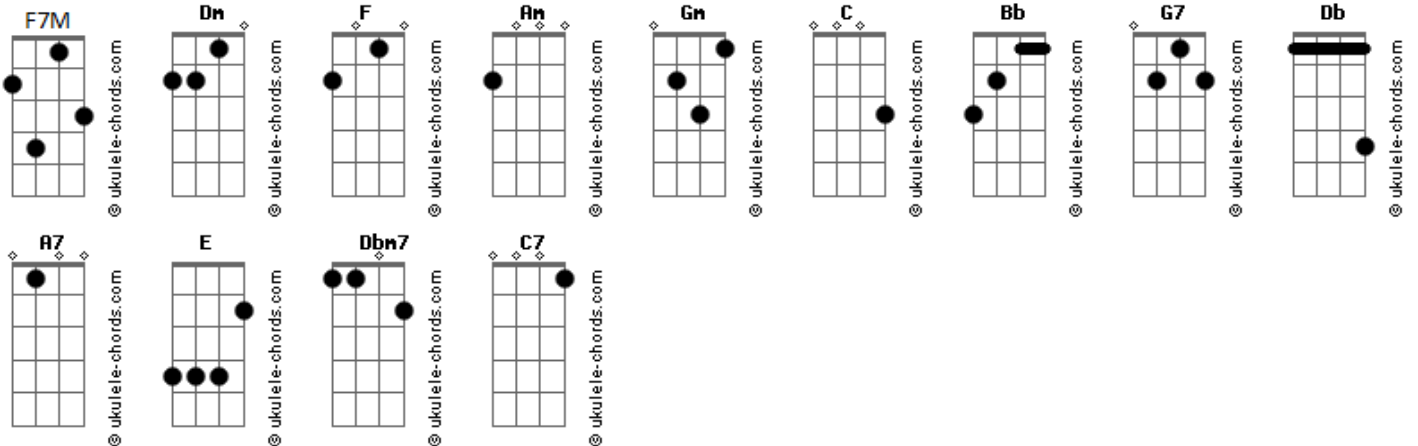

Biguá - Minha Cabeça Dura

tom:

Intro: **Dm** **F** **Am** **Am**
Gm **Gm** **Am** **Am**
Dm **F** **Am** **Am**
Gm **Gm** **C** **Am**

[Primeira Parte]

Dm **Am** **Gm** **Am**
 Só peço pra terminar bem
Dm **Am** **Gm** **Am**
 Me ajude a segurar essa
Dm **Am** **Gm** **Am**
 Dá pena ter e não ir além
Gm **Am** **Bb**
 Mas muda um móvel de lugar, tente ir lá
Bb **G7**
 Desça

[Refrão]

Dm **Am** **Bb**
 Minha cabeça dura, presa, seca
Bb
 Que só deita
Gm **Am** **Bb** **G7**
 Mimada em mordomia
Dm **Am** **Bb**
 Minha resposta curta, falha, burra
Bb
 Me satura
Gm **Am** **Bb** **G7**
 Me cobra a vida adulta

(**Dm** **Am** **Bb**)
 (**Gm** **Am** **Bb** **G7**)

Acordes

[Segunda Parte]

Dm **Am** **Bb**
 Só deixo uma coisa no ar
Gm **Am**
 Se eu já fui leve ou fui solar
Bb
 Deixa
Dm **Am** **Bb**
 O que eu mais quero é o "sim" da vida real
Gm **Am** **Bb**
 Eu sou o meu vampiro e tomei um chá especial
Bb **G7**
 Pra ver andar