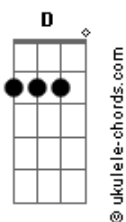

Big Bang - Still Life

tom:

Intro: **G**
Ideumhae jil nyeok kkot pineun bom
C **G** **D**
Hanyeoreum bamui kkum
Em **A**
Gaeul ta gyeoul naeril nun
Cm **G**
Ilnyeon ne beon ttodasi bom

[Refrão]

G **Bm**
Jeongdeureotdeon nae jeolmeun nal
C **G** **D**
Ijeneun annyeong
Em **A**
Areumdapdeon uriui
Cm **G**
Bom yeoreum gaeul gyeoul

[Primeira Parte]

Four season with no reason
Em **Bm**
Bi gaen?dwie?biae?daesin a?happy end
C
Biseudeumhi ssik?biutdeut
G **D**
Chilsaek munuiui mujigae
Cheoreopsi cheol jina
Em
Cheoldeulji mothae (still)
A
Cheolbujie cheol geureunji orae
C
Marchin' bibaldi chaikopeuseuki oneurui
G
Sagyereul majihae

Machimnae machi nesi monnae

[Segunda Parte]

G
Boy, jeo haneulman barabogoseo
Bm
Sagyejeol jal jinaego isseo (goodbye)
C
Tteonan saram tto natanan saram
G
Meori wi jeosesang
D
Nan tteona yeonggamui Amazon
Em
Jinan bamui teurauma da mutgo
A
Moksum bachyeo dallyeool
Sae chulbal haneun wangbokseon

Acordes

C
Byeonhallae jeonbodaneun deoukdeo
G
Joeun saram deoukdeo
D **G**
Deo naeun saram deoukdeo
Bm
Achim iseureul matgo
C **G** **D**
Nae ane bunno gwageoe mutgo (geuriwo, geuriwo)
Em **A** **C** **G**
For life, do it away, away, away (geuriwo, geuriwo)

[Pré-Refrão]

G **Bm**
Ureotdeon useotdeon
C **G**
Sonyeongwa sonyeoga geuriwo na
D **Em** **A**
Challanhaetdeon saranghaetdeon
Cm **G** **D**
Geu sijeolman jakku gieongna

Em **Bm**
Gyejeoreun nari galsurok
C **G** **D**
Sokjeoreopsi heulleo
Em **A**
Bulge muldeurigo parake meongdeureo
C **G** **D**
Gaseumeul hulgo

[Refrão]

G **Bm**
Eonjenga dasi ol geunal
C **G** **D**
Geuttaereul wihayeo (geudaereul wihayeo)
Em **A** **Cm** **G**
Areumdaul uriui bom yeoreum gaeul gyeoul

(**G** **D** **F** **Em** **D**)

Em **A** **C** **G** **D**
La, la-la-la-la, la-la-la-la, la-la
Em **A** **C** **G** **D**
La, la-la-la-la, la-la-la-la, la-la
Em **A** **C** **G** **D**
La, la-la-la-la, la-la-la-la, la-la
Em **A** **C** **G** **D**
La, la-la-la-la, la-la-la-la, la-la

[Final]

G **Bm**
Ideumhae jil nyeok kkot pineun bom
C **G** **D**
Hanyeoreum bamui kkum (hmm)
Em **A**
Gaeul ta gyeoul naerin nun
Cm **G**
Bom yeoreum gaeul gyeoul (ooh)