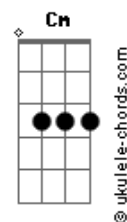

Big Bang - Still Life

tom:

Intro: **G**
Ideumhae jil nyeok kkot pineun bom
C **G** **D**
Hanyeoreum bamui kkum
Em **A**
Gaeul ta gyeoul naeril nun
Cm **G**
Ilnyeon ne beon ttodasi bom

[Refrão]

G **Bm**
Jeongdeureotdeon nae jeolmeun nal
C **G** **D**
Ijeneun annyeong
Em **A**
Areumdapdeon uriui
Cm **G**
Bom yeoreum gaeul gyeoul

[Primeira Parte]

Four season with no reason
Em **Bm**
Bi gaen?dwie?biae?daesin a?happy end
C
Biseudeumhi ssik?biutdeut
G **D**
Chilsaek munuiui mujigae
Cheoreopsi cheol jina
Em
Cheoldeulji mothae (still)
A
Cheolbujie cheol geureunji orae
C
Marchin' bibaldi chaikopeuseuki oneurui
G
Sagyereul majihae

Machimnae machi nesi monnae

[Segunda Parte]

G
Boy, jeo haneulman barabogoseo
Bm
Sagyejeol jal jinaego isseo (goodbye)
C
Tteonan saram tto natanan saram
G
Meori wi jeosesang
D
Nan tteona yeonggamui Amazon
Em
Jinan bamui teurauma da mutgo
A
Moksum bachyeo dallyeool
Sae chulbal haneun wangbokseon

Acordes

C
Byeonhallae jeonbodaneun deoukdeo
G
Joeun saram deoukdeo
D **G**
Deo naeun saram deoukdeo
Bm
Achim iseureul matgo
C **G** **D**
Nae ane bunno gwageoe mutgo (geuriwo, geuriwo)
Em **A** **C** **G**
For life, do it away, away, away (geuriwo, geuriwo)

[Pré-Refrão]

G **Bm**
Ureotdeon useotdeon
C **G**
Sonyeongwa sonyeoga geuriwo na
D **Em** **A**
Challanhaetdeon saranghaetdeon
Cm **G** **D**
Geu sijeolman jakku gieongna

Em **Bm**
Gyejeoreun nari galsurok
C **G** **D**
Sokjeoreopsi heulleo
Em **A**
Bulge muldeurigo parake meongdeureo
C **G** **D**
Gaseumeul hulgo

[Refrão]

G **Bm**
Eonjenga dasi ol geunal
C **G** **D**
Geuttaereul wihayeo (geudaereul wihayeo)
Em **A** **Cm** **G**
Areumdaul uriui bom yeoreum gaeul gyeoul

(**G** **D** **F** **Em** **D**)

Em **A** **C** **G** **D**
La, la-la-la-la, la-la-la-la, la-la
Em **A** **C** **G** **D**
La, la-la-la-la, la-la-la-la, la-la
Em **A** **C** **G** **D**
La, la-la-la-la, la-la-la-la, la-la
Em **A** **C** **G** **D**
La, la-la-la-la, la-la-la-la, la-la

[Final]

G **Bm**
Ideumhae jil nyeok kkot pineun bom
C **G** **D**
Hanyeoreum bamui kkum (hmm)
Em **A**
Gaeul ta gyeoul naerin nun
Cm **G**
Bom yeoreum gaeul gyeoul (ooh)