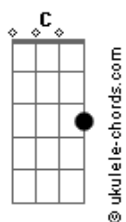

Big Bang - Still Life

tom:

Intro: **G**
Ideumhae jil nyeok kkot pineun bom
C **G** **D**
Hanyeoreum bamui kkum
Em **A**
Gaeul ta gyeoul naeril nun
Cm **G**
Ilnyeon ne beon ttodasi bom

[Refrão]

G **Bm**
Jeongdeureotdeon nae jeolmeun nal
C **G** **D**
Ijeneun annyeong
Em **A**
Areumdapdeon uriui
Cm **G**
Bom yeoreum gaeul gyeoul

[Primeira Parte]

Four season with no reason
Em **Bm**
Bi gaen?dwie?biae?daesin a?happy end
C
Biseudeumhi ssik?biutdeut
G **D**
Chilsaek munuiui mujigae
Cheoreopsi cheol jina
Em
Cheoldeulji mothae (still)
A
Cheolbujie cheol geureunji orae
C
Marchin' bibaldi chaikopeuseuki oneurui
G
Sagyereul majihae

Machimnae machi nesi monnae

[Segunda Parte]

G
Boy, jeo haneulman barabogoseo
Bm
Sagyejeol jal jinaego isseo (goodbye)
C
Tteonan saram tto natanan saram
G
Meori wi jeosesang
D
Nan tteona yeonggamui Amazon
Em
Jinan bamui teurauma da mutgo
A
Moksum bachyeo dallyeool
Sae chulbal haneun wangbokseon

Acordes

C
Byeonhallae jeonbodaneun deoukdeo
G
Joeun saram deoukdeo
D **G**
Deo naeun saram deoukdeo
Bm
Achim iseureul matgo
C **G** **D**
Nae ane bunno gwageoe mutgo (geuriwo, geuriwo)
Em **A** **C** **G**
For life, do it away, away, away (geuriwo, geuriwo)

[Pré-Refrão]

G **Bm**
Ureotdeon useotdeon
C **G**
Sonyeongwa sonyeoga geuriwo na
D **Em** **A**
Challanhaetdeon saranghaetdeon
Cm **G** **D**
Geu sijeolman jakku gieongna

Em **Bm**
Gyejeoreun nari galsurok
C **G** **D**
Sokjeoreopsi heulleo
Em **A**
Bulge muldeurigo parake meongdeureo
C **G** **D**
Gaseumeul hulgo

[Refrão]

G **Bm**
Eonjenga dasi ol geunal
C **G** **D**
Geuttaereul wihayeo (geudaereul wihayeo)
Em **A** **Cm** **G**
Areumdaul uriui bom yeoreum gaeul gyeoul

(**G** **D** **F** **Em** **D**)

Em **A** **C** **G** **D**
La, la-la-la-la, la-la-la-la, la-la
Em **A** **C** **G** **D**
La, la-la-la-la, la-la-la-la, la-la
Em **A** **C** **G** **D**
La, la-la-la-la, la-la-la-la, la-la
Em **A** **C** **G** **D**
La, la-la-la-la, la-la-la-la, la-la

[Final]

G **Bm**
Ideumhae jil nyeok kkot pineun bom
C **G** **D**
Hanyeoreum bamui kkum (hmm)
Em **A**
Gaeul ta gyeoul naerin nun
Cm **G**
Bom yeoreum gaeul gyeoul (ooh)