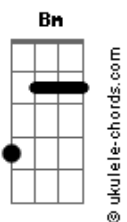

Big Bang - Still Life

tom:

Intro: **G**
Ideumhae jil nyeok kkot pineun bom
C **G** **D**
Hanyeoreum bamui kkum
Em **A**
Gaeul ta gyeoul naeril nun
Cm **G**
Ilnyeon ne beon ttodasi bom

[Refrão]

G **Bm**
Jeongdeureotdeon nae jeolmeun nal
C **G** **D**
Ijeneun annyeong
Em **A**
Areumdapdeon uriui
Cm **G**
Bom yeoreum gaeul gyeoul

[Primeira Parte]

Four season with no reason
Em **Bm**
Bi gaen?dwie?biae?daesin a?happy end
C
Biseudeumhi ssik?biutdeut
G **D**
Chilsaek munuiui mujigae
Cheoreopsi cheol jina
Em
Cheoldeulji mothae (still)
A
Cheolbujie cheol geureunji orae
C
Marchin' bibaldi chaikopeuseuki oneurui
G
Sagyereul majihae

Machimnae machi nesi monnae

[Segunda Parte]

G
Boy, jeo haneulman barabogoseo
Bm
Sagyejeol jal jinaego isseo (goodbye)
C
Tteonan saram tto natanan saram
G
Meori wi jeosesang
D
Nan tteona yeonggamui Amazon
Em
Jinan bamui teurauma da mutgo
A
Moksum bachyeo dallyeool
Sae chulbal haneun wangbokseon

Acordes

C
Byeonhallae jeonbodaneun deoukdeo
G
Joeun saram deoukdeo
D **G**
Deo naeun saram deoukdeo
Bm
Achim iseureul matgo
C **G** **D**
Nae ane bunno gwageoe mutgo (geuriwo, geuriwo)
Em **A** **C** **G**
For life, do it away, away, away (geuriwo, geuriwo)

[Pré-Refrão]

G **Bm**
Ureotdeon useotdeon
C **G**
Sonyeongwa sonyeoga geuriwo na
D **Em** **A**
Challanhaetdeon saranghaetdeon
Cm **G** **D**
Geu sijeolman jakku gieongna

Em **Bm**
Gyejeoreun nari galsurok
C **G** **D**
Sokjeoreopsi heulleo
Em **A**
Bulge muldeurigo parake meongdeureo
C **G** **D**
Gaseumeul hulgo

[Refrão]

G **Bm**
Eonjenga dasi ol geunal
C **G** **D**
Geuttaereul wihayeo (geudaereul wihayeo)
Em **A** **Cm** **G**
Areumdaul uriui bom yeoreum gaeul gyeoul

(**G** **D** **F** **Em** **D**)

Em **A** **C** **G** **D**
La, la-la-la-la, la-la-la-la, la-la
Em **A** **C** **G** **D**
La, la-la-la-la, la-la-la-la, la-la
Em **A** **C** **G** **D**
La, la-la-la-la, la-la-la-la, la-la
Em **A** **C** **G** **D**
La, la-la-la-la, la-la-la-la, la-la

[Final]

G **Bm**
Ideumhae jil nyeok kkot pineun bom
C **G** **D**
Hanyeoreum bamui kkum (hmm)
Em **A**
Gaeul ta gyeoul naerin nun
Cm **G**
Bom yeoreum gaeul gyeoul (ooh)