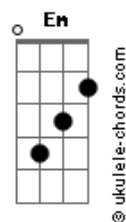

Big Bang - Still Life

tom:

Intro: **G**
Ideumhae jil nyeok kkot pineun bom
C **G** **D**
Hanyeoreum bamui kkum
Em **A**
Gaeul ta gyeoul naeril nun
Cm **G**
Ilnyeon ne beon ttodasi bom

[Refrão]

G **Bm**
Jeongdeureotdeon nae jeolmeun nal
C **G** **D**
Ijeneun annyeong
Em **A**
Areumdapdeon uriui
Cm **G**
Bom yeoreum gaeul gyeoul

[Primeira Parte]

Four season with no reason
Em **Bm**
Bi gaen?dwie?biae?daesin a?happy end
C
Biseudeumhi ssik?biutdeut
G **D**
Chilsaek munuiui mujigae
Cheoreopsi cheol jina
Em
Cheoldeulji mothae (still)
A
Cheolbujie cheol geureunji orae
C
Marchin' bibaldi chaikopeuseuki oneurui
G
Sagyereul majihae

Machimnae machi nesi monnae

[Segunda Parte]

G
Boy, jeo haneulman barabogoseo
Bm
Sagyejeol jal jinaego isseo (goodbye)
C
Tteonan saram tto natanan saram
G
Meori wi jeosesang
D
Nan tteona yeonggamui Amazon
Em
Jinan bamui teurauma da mutgo
A
Moksum bachyeo dallyeool
Sae chulbal haneun wangbokseon

Acordes

C
Byeonhallae jeonbodaneun deoukdeo
G
Joeun saram deoukdeo
D **G**
Deo naeun saram deoukdeo
Bm
Achim iseureul matgo
C **G** **D**
Nae ane bunno gwageoe mutgo (geuriwo, geuriwo)
Em **A** **C** **G**
For life, do it away, away, away (geuriwo, geuriwo)

[Pré-Refrão]

G **Bm**
Ureotdeon useotdeon
C **G**
Sonyeongwa sonyeoga geuriwo na
D **Em** **A**
Challanhaetdeon saranghaetdeon
Cm **G** **D**
Geu sijeolman jakku gieongna

Em **Bm**
Gyejeoreun nari galsurok
C **G** **D**
Sokjeoreopsi heulleo
Em **A**
Bulge muldeurigo parake meongdeureo
C **G** **D**
Gaseumeul hulgo

[Refrão]

G **Bm**
Eonjenga dasi ol geunal
C **G** **D**
Geuttaereul wihayeo (geudaereul wihayeo)
Em **A** **Cm** **G**
Areumdaul uriui bom yeoreum gaeul gyeoul

(**G** **D** **F** **Em** **D**)

Em **A** **C** **G** **D**
La, la-la-la-la, la-la-la-la, la-la
Em **A** **C** **G** **D**
La, la-la-la-la, la-la-la-la, la-la
Em **A** **C** **G** **D**
La, la-la-la-la, la-la-la-la, la-la
Em **A** **C** **G** **D**
La, la-la-la-la, la-la-la-la, la-la

[Final]

G **Bm**
Ideumhae jil nyeok kkot pineun bom
C **G** **D**
Hanyeoreum bamui kkum (hmm)
Em **A**
Gaeul ta gyeoul naerin nun
Cm **G**
Bom yeoreum gaeul gyeoul (ooh)