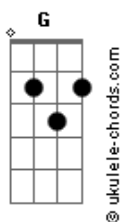

Big Bang - Still Life

tom:

Intro: **G**
Ideumhae jil nyeok kkot pineun bom
C **G** **D**
Hanyeoreum bamui kkum
Em **A**
Gaeul ta gyeoul naeril nun
Cm **G**
Ilnyeon ne beon ttodasi bom

[Refrão]

G **Bm**
Jeongdeureotdeon nae jeolmeun nal
C **G** **D**
Ijeneun annyeong
Em **A**
Areumdapdeon uriui
Cm **G**
Bom yeoreum gaeul gyeoul

[Primeira Parte]

Four season with no reason
Em **Bm**
Bi gaen?dwie?biae?daesin a?happy end
C
Biseudeumhi ssik?biutdeut
G **D**
Chilsaek munuiui mujigae
Cheoreopsi cheol jina
Em
Cheoldeulji mothae (still)
A
Cheolbujie cheol geureunji orae
C
Marchin' bibaldi chaikopeuseuki oneurui
G
Sagyereul majihae

Machimnae machi nesi monnae

[Segunda Parte]

G
Boy, jeo haneulman barabogoseo
Bm
Sagyejeol jal jinaego isseo (goodbye)
C
Tteonan saram tto natanan saram
G
Meori wi jeosesang
D
Nan tteona yeonggamui Amazon
Em
Jinan bamui teurauma da mutgo
A
Moksum bachyeo dallyeool
Sae chulbal haneun wangbokseon

Acordes

C
Byeonhallae jeonbodaneun deoukdeo
G
Joeun saram deoukdeo
D **G**
Deo naeun saram deoukdeo
Bm
Achim iseureul matgo
C **G** **D**
Nae ane bunno gwageoe mutgo (geuriwo, geuriwo)
Em **A** **C** **G**
For life, do it away, away, away (geuriwo, geuriwo)

[Pré-Refrão]

G **Bm**
Ureotdeon useotdeon
C **G**
Sonyeongwa sonyeoga geuriwo na
D **Em** **A**
Challanhaetdeon saranghaetdeon
Cm **G** **D**
Geu sijeolman jakku gieongna

Em **Bm**
Gyejeoreun nari galsurok
C **G** **D**
Sokjeoreopsi heulleo
Em **A**
Bulge muldeurigo parake meongdeureo
C **G** **D**
Gaseumeul hulgo

[Refrão]

G **Bm**
Eonjenga dasi ol geunal
C **G** **D**
Geuttaereul wihayeo (geudaereul wihayeo)
Em **A** **Cm** **G**
Areumdaul uriui bom yeoreum gaeul gyeoul

(**G** **D** **F** **Em** **D**)

Em **A** **C** **G** **D**
La, la-la-la-la, la-la-la-la, la-la
Em **A** **C** **G** **D**
La, la-la-la-la, la-la-la-la, la-la
Em **A** **C** **G** **D**
La, la-la-la-la, la-la-la-la, la-la
Em **A** **C** **G** **D**
La, la-la-la-la, la-la-la-la, la-la

[Final]

G **Bm**
Ideumhae jil nyeok kkot pineun bom
C **G** **D**
Hanyeoreum bamui kkum (hmm)
Em **A**
Gaeul ta gyeoul naerin nun
Cm **G**
Bom yeoreum gaeul gyeoul (ooh)