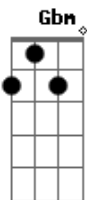

Bienvenido Granda - En La Orilla Del Mar

Intro: A Gbm Bm E7

A Gbm Bm
Luna
E7 A Gbm Bm
Ruégale que vuelva
E7 A
Y dile que la quiero
Gbm Bm
Que solo la espero
E7 A Gbm Bm E7
En la orilla del mar
A Gbm Bm
Luna
E7 A Gbm Bm
Tú que la conoces
E7 A
Y sabes de las noches
Gbm Bm E7
Que juntos pasamos

tom:

A Gbm Bm E7
En la orilla del mar
Dbm Ab7
Recuerdos muy tristes
Dbm Ab7
Me quedan al verte
Dbm Ab7
En la noche alumbrar
Dbm B7
Recuerdo sus labios sensuales
E7
Y su dulce mirar mi gran amor

A
Luna ruégale
Dbm Ab7
Recuerdos muy tristes

A Gbm Bm
Luna
E7 A Gbm Bm
Ruégale que vuelva

Acordes

© ukulele-chords.com

© ukulele-chords.com

© ukulele-chords.com

© ukulele-chords.com

© ukulele-chords.com

© ukulele-chords.com

© ukulele-chords.com