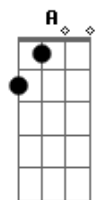

Bienvenido Granda - En La Orilla Del Mar

Intro: A Gbm Bm E7

A Gbm Bm
Luna
E7 A Gbm Bm
Ruégale que vuelva
E7 A
Y dile que la quiero
Gbm Bm
Que solo la espero
E7 A Gbm Bm E7
En la orilla del mar
A Gbm Bm
Luna
E7 A Gbm Bm
Tú que la conoces
E7 A
Y sabes de las noches
Gbm Bm E7
Que juntos pasamos

tom:

A Gbm Bm E7
En la orilla del mar
Dbm Ab7
Recuerdos muy tristes
Dbm Ab7
Me quedan al verte
Dbm Ab7
En la noche alumbrar
Dbm B7
Recuerdo sus labios sensuales
E7
Y su dulce mirar mi gran amor

A
Luna ruégale
Dbm Ab7
Recuerdos muy tristes

A Gbm Bm
Luna
E7 A Gbm Bm
Ruégale que vuelva

Acordes

© ukulele-chords.com