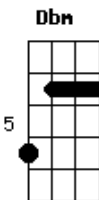

Bienvenido Granda - En La Orilla Del Mar

Intro: A Gbm Bm E7

A Gbm Bm
Luna
E7 A Gbm Bm
Ruégale que vuelva
E7 A
Y dile que la quiero
Gbm Bm
Que solo la espero
E7 A Gbm Bm E7
En la orilla del mar
A Gbm Bm
Luna
E7 A Gbm Bm
Tú que la conoces
E7 A
Y sabes de las noches
Gbm Bm E7
Que juntos pasamos

A Gbm Bm
Luna
E7 A Gbm Bm
Ruégale que vuelva

Acordes

© ukulele-chords.com

© ukulele-chords.com

© ukulele-chords.com

© ukulele-chords.com

© ukulele-chords.com

© ukulele-chords.com