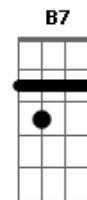

Bienvenido Granda - En La Orilla Del Mar

Intro: A Gbm Bm E7

A Gbm Bm
Luna
E7 A Gbm Bm
Ruégale que vuelva
E7 A
Y dile que la quiero
Gbm Bm
Que solo la espero
E7 A Gbm Bm E7
En la orilla del mar
A Gbm Bm
Luna
E7 A Gbm Bm
Tú que la conoces
E7 A
Y sabes de las noches
Gbm Bm E7
Que juntos pasamos

A Gbm Bm
Luna
E7 A Gbm Bm
Ruégale que vuelva

Acordes

© ukulele-chords.com

© ukulele-chords.com

© ukulele-chords.com

© ukulele-chords.com

© ukulele-chords.com

© ukulele-chords.com