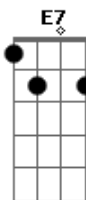

Bienvenido Granda - En La Orilla Del Mar

Intro: A Gbm Bm E7

A Gbm Bm
Luna
E7 A Gbm Bm
Ruégale que vuelva
E7 A
Y dile que la quiero
Gbm Bm
Que solo la espero
E7 A Gbm Bm E7
En la orilla del mar
A Gbm Bm
Luna
E7 A Gbm Bm
Tú que la conoces
E7 A
Y sabes de las noches
Gbm Bm E7
Que juntos pasamos

A Gbm Bm
Luna
E7 A Gbm Bm
Ruégale que vuelva

Acordes

© ukulele-chords.com

© ukulele-chords.com

© ukulele-chords.com

© ukulele-chords.com

© ukulele-chords.com

© ukulele-chords.com