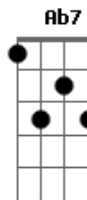

Bienvenido Granda - En La Orilla Del Mar

Intro: A Gbm Bm E7

A Gbm Bm
Luna
E7 A Gbm Bm
Ruégale que vuelva
E7 A
Y dile que la quiero
Gbm Bm
Que solo la espero
E7 A Gbm Bm E7
En la orilla del mar
A Gbm Bm
Luna
E7 A Gbm Bm
Tú que la conoces
E7 A
Y sabes de las noches
Gbm Bm E7
Que juntos pasamos

tom:

A Gbm Bm E7
En la orilla del mar
Dbm Ab7
Recuerdos muy tristes
Dbm Ab7
Me quedan al verte
Dbm Ab7
En la noche alumbrar
Dbm B7
Recuerdo sus labios sensuales
E7
Y su dulce mirar mi gran amor

A
Luna ruégale
Dbm Ab7
Recuerdos muy tristes

A Gbm Bm
Luna
E7 A Gbm Bm
Ruégale que vuelva

Acordes

© ukulele-chords.com

© ukulele-chords.com

© ukulele-chords.com

© ukulele-chords.com

© ukulele-chords.com

© ukulele-chords.com