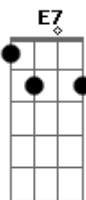

© ukulele-chords.com