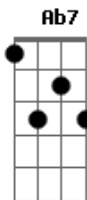

© ukulele-chords.com