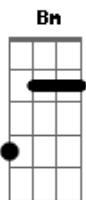

© ukulele-chords.com