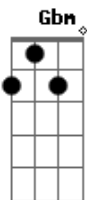

© ukulele-chords.com