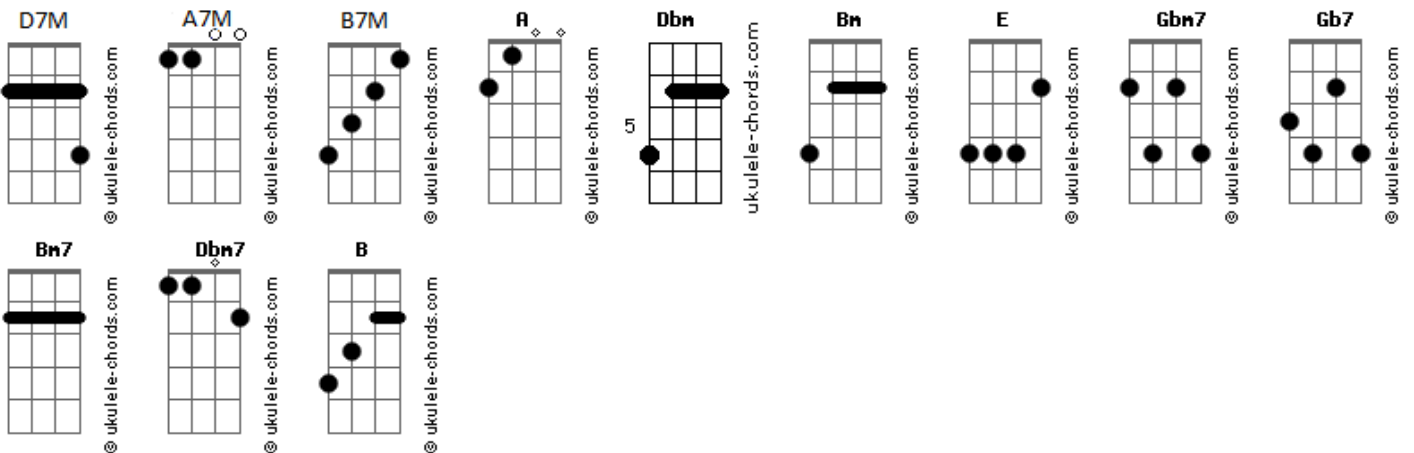

Biel Costa - Tô à Toa

tom:

Intro: **D7M** **Dbm** **Bm** **E** **Gbm7**

D7M
Tô à toa, dando espaço para a mente voar
A7M
Tô à toa, viajando sem sair do lugar
D7M
Tô à toa, dando espaço para a mente voar
A7M **Gb7**
Tô à toa, tô à toa

D7M
Eu, eu mesmo e meus pensamentos
A7M
Eu, eu mesmo irei aonde eu apontar
D7M
Eu percebo você em todos os momentos
A7M **Gb7**
Eu nem mesmo sei como me cuidar

Bm7 **Dbm7**
Segura a minha mão
Bm7
Sou seu porto seguro
Dbm7
Tem vez que não

Bm7 **Dbm7**
Clareza e escuridão
Gbm7
Eu tô no meio disso tudo
E
Tem vez que não

D7M
Tô à toa, dando espaço para a mente voar
A7M
Tô à toa, viajando sem sair do lugar
D7M
Tô à toa, dando espaço para a mente voar
A7M
Tô à toa, tô à toa

D7M
Tô à toa, dando espaço para a mente voar
A7M
Tô à toa, viajando sem sair do lugar
D7M
Tô à toa, dando espaço para a mente voar
A7M
Tô à toa, tô à toa

[Solo] **D7M** **A7M** **D7M** **B**

Acordes

D7M **A7M** **D7M** **B**
D7M **A7M** **D7M** **B7M**