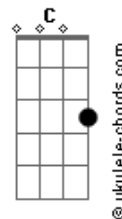

Bidesão - Viver

tom:

Intro: ^GEm D A C
Em G C C

[Primeira Parte]

^{Em} ^D ^A ^C
Acabei de perceber o tempo passar
^{Em} ^G ^C ^C
Acabei de perceber mudanças
^{Em} ^D
Eu troquei antigos sonhos
^A ^C
Por outros melhores
^{Em} ^G ^C ^C
E percebi a vida é chata pra quem não sabe imaginar

[Pré-Refrão]

^G ^C
Vejo tudo em volta se acabar
^G ^G
Sinto seu coração a cada palavra que você me dá

[Refrão]

^G ^D ^{Em}
Olhe para nós, qual é nosso motivo de viver?
^D ^A
Se é pra ser feliz pra que sofrer?
^C ^{Em} ^D
Se é pra ser feliz tem que amar e querer

^G ^D ^{Em}
Agora olhe pra você, fingindo ser alguém que não queria
^D ^A
Se é pra ser feliz pra que mentir?
^C ^{Em} ^D

Acordes

Se é pra ser feliz tem amar e sorrir

(^{Em} ^D ^A ^C)
(^{Em} ^G ^C ^C)

[Pré-Refrão]