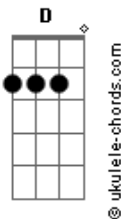

Bidesão - Viver

tom:

Intro: ^GEm D A C
Em G C C

[Primeira Parte]

^{Em} ^D ^A ^C
Acabei de perceber o tempo passar
^{Em} ^G ^C ^C
Acabei de perceber mudanças
^{Em} ^D
Eu troquei antigos sonhos
^A ^C
Por outros melhores
^{Em} ^G ^C ^C
E percebi a vida é chata pra quem não sabe imaginar

[Pré-Refrão]

^G ^C
Vejo tudo em volta se acabar
^G ^G
Sinto seu coração a cada palavra que você me dá

[Refrão]

^G ^D ^{Em}
Olhe para nós, qual é nosso motivo de viver?
^D ^A
Se é pra ser feliz pra que sofrer?
^C ^{Em} ^D
Se é pra ser feliz tem que amar e querer

^G ^D ^{Em}
Agora olhe pra você, fingindo ser alguém que não queria
^D ^A
Se é pra ser feliz pra que mentir?
^C ^{Em} ^D

Acordes

Se é pra ser feliz tem amar e sorrir

(^{Em} ^D ^A ^C)
(^{Em} ^G ^C ^C)

[Pré-Refrão]

^G ^C
Vejo tudo em volta se acabar
^G ^C ^G
Sinto seu coração a cada palavra que você me dá

[Refrão]

^G ^D ^{Em}
Olhe para nós, qual é nosso motivo de viver?
^D ^A
Se é pra ser feliz pra que sofrer?
^C ^{Em} ^D
Se é pra ser feliz tem que amar e querer

^G ^D ^{Em}
Agora olhe pra você, fingindo ser alguém que não queria
^D ^A
Se é pra ser feliz pra que mentir?
^C ^{Em} ^D
Se é pra ser feliz tem amar e sorrir

[Final]

^C ^{Em} ^D ^{Bm}
00000 00000
^C ^{Em} ^D ^{Bm}
00000 00000
^C ^{Em} ^D ^{Bm}
00000 00000
^C ^{Em} ^D ^{Bm} ^C
00000 00000