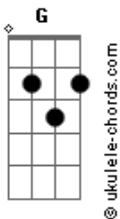

Bidesão - Viver

tom:

Intro: ^GEm D A C
Em G C C

[Primeira Parte]

^{Em} ^D ^A ^C
Acabei de perceber o tempo passar
^{Em} ^G ^C ^C
Acabei de perceber mudanças
^{Em} ^D
Eu troquei antigos sonhos
^A ^C
Por outros melhores
^{Em} ^G ^C ^C
E percebi a vida é chata pra quem não sabe imaginar

[Pré-Refrão]

^G ^C
Vejo tudo em volta se acabar
^G ^G
Sinto seu coração a cada palavra que você me dá

[Refrão]

^G ^D ^{Em}
Olhe para nós, qual é nosso motivo de viver?
^D ^A
Se é pra ser feliz pra que sofrer?
^C ^{Em} ^D
Se é pra ser feliz tem que amar e querer

^G ^D ^{Em}
Agora olhe pra você, fingindo ser alguém que não queria
^D ^A
Se é pra ser feliz pra que mentir?
^C ^{Em} ^D

Acordes

Se é pra ser feliz tem amar e sorrir

(^{Em} ^D ^A ^C)
(^{Em} ^G ^C ^C)

[Pré-Refrão]

^G ^C
Vejo tudo em volta se acabar
^G ^C ^G
Sinto seu coração a cada palavra que você me dá

[Refrão]

^G ^D ^{Em}
Olhe para nós, qual é nosso motivo de viver?
^D ^A
Se é pra ser feliz pra que sofrer?
^C ^{Em} ^D
Se é pra ser feliz tem que amar e querer

^G ^D ^{Em}
Agora olhe pra você, fingindo ser alguém que não queria
^D ^A
Se é pra ser feliz pra que mentir?
^C ^{Em} ^D
Se é pra ser feliz tem amar e sorrir

[Final]

^C ^{Em} ^D ^{Bm}
00000 00000
^C ^{Em} ^D ^{Bm}
00000 00000
^C ^{Em} ^D ^{Bm}
00000 00000
^C ^{Em} ^D ^{Bm} ^C
00000 00000