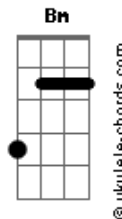

Bidesão - Viver

tom:

Intro: ^GEm D A C
Em G C C

[Primeira Parte]

^{Em} ^D ^A ^C
Acabei de perceber o tempo passar
^{Em} ^G ^C ^C
Acabei de perceber mudanças
^{Em} ^D
Eu troquei antigos sonhos
^A ^C
Por outros melhores
^{Em} ^G ^C ^C
E percebi a vida é chata pra quem não sabe imaginar

[Pré-Refrão]

^G ^C
Vejo tudo em volta se acabar
^G ^G
Sinto seu coração a cada palavra que você me dá

[Refrão]

^G ^D ^{Em}
Olhe para nós, qual é nosso motivo de viver?
^D ^A
Se é pra ser feliz pra que sofrer?
^C ^{Em} ^D
Se é pra ser feliz tem que amar e querer

^G ^D ^{Em}
Agora olhe pra você, fingindo ser alguém que não queria
^D ^A
Se é pra ser feliz pra que mentir?
^C ^{Em} ^D

Acordes

Se é pra ser feliz tem amar e sorrir

(^{Em} ^D ^A ^C)
(^{Em} ^G ^C ^C)

[Pré-Refrão]