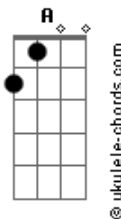

Bidesão - Viver

tom:

Intro: ^GEm D A C
Em G C C

[Primeira Parte]

^{Em} ^D ^A ^C
Acabei de perceber o tempo passar
^{Em} ^G ^C ^C
Acabei de perceber mudanças
^{Em} ^D
Eu troquei antigos sonhos
^A ^C
Por outros melhores
^{Em} ^G ^C ^C
E percebi a vida é chata pra quem não sabe imaginar

[Pré-Refrão]

^G ^C
Vejo tudo em volta se acabar
^G ^G
Sinto seu coração a cada palavra que você me dá

[Refrão]

^G ^D ^{Em}
Olhe para nós, qual é nosso motivo de viver?
^D ^A
Se é pra ser feliz pra que sofrer?
^C ^{Em} ^D
Se é pra ser feliz tem que amar e querer

^G ^D ^{Em}
Agora olhe pra você, fingindo ser alguém que não queria
^D ^A
Se é pra ser feliz pra que mentir?
^C ^{Em} ^D

Acordes

Se é pra ser feliz tem amar e sorrir

(^{Em} ^D ^A ^C)
(^{Em} ^G ^C ^C)

[Pré-Refrão]