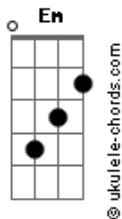

Bidesão - Viver

tom:

Intro: ^GEm D A C
Em G C C

[Primeira Parte]

^{Em} ^D ^A ^C
Acabei de perceber o tempo passar
^{Em} ^G ^C ^C
Acabei de perceber mudanças
^{Em} ^D
Eu troquei antigos sonhos
^A ^C
Por outros melhores
^{Em} ^G ^C ^C
E percebi a vida é chata pra quem não sabe imaginar

[Pré-Refrão]

^G ^C
Vejo tudo em volta se acabar
^G ^G
Sinto seu coração a cada palavra que você me dá

[Refrão]

^G ^D ^{Em}
Olhe para nós, qual é nosso motivo de viver?
^D ^A
Se é pra ser feliz pra que sofrer?
^C ^{Em} ^D
Se é pra ser feliz tem que amar e querer

^G ^D ^{Em}
Agora olhe pra você, fingindo ser alguém que não queria
^D ^A
Se é pra ser feliz pra que mentir?
^C ^{Em} ^D

Acordes

Se é pra ser feliz tem amar e sorrir

(^{Em} ^D ^A ^C)
(^{Em} ^G ^C ^C)

[Pré-Refrão]