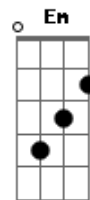

© ukulele-chords.com