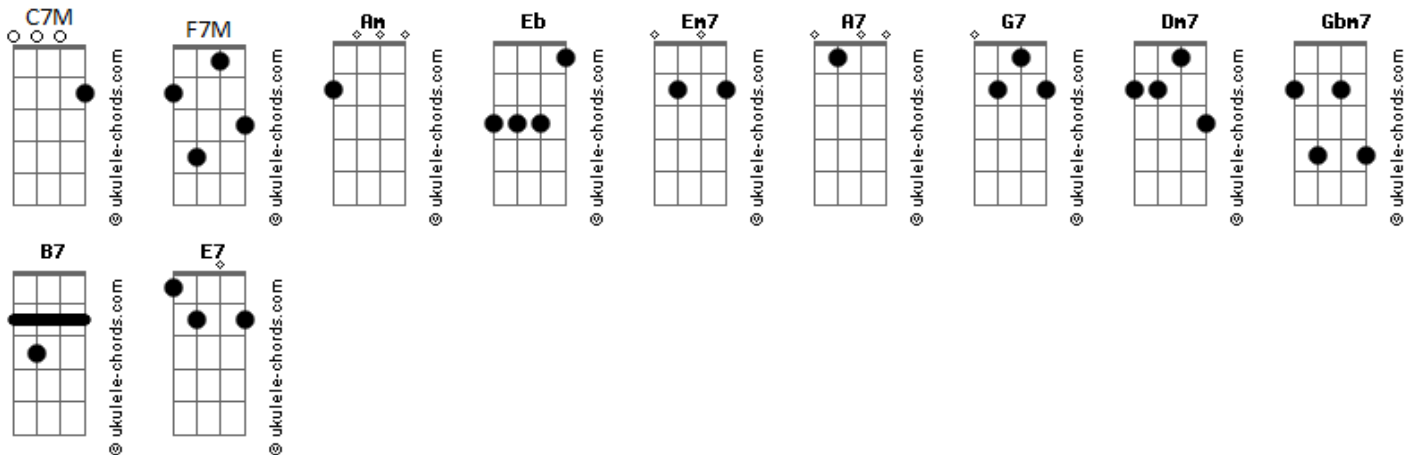

Bidesão - Samurai

tom:

Am

Intro: C7M Eb Em7 A7
 C7M Eb Em7 G7 G7
 C7M Eb Em7 A7
 C7M Eb Em7 G7

[Primeira Parte]

C7M Eb Em7 A7
 Ai... quanto querer
 C7M Eb Em7 G7
 Cabe em meu coração
 C7M Eb Em7 A7
 Ai... me faz sofrer
 C7M Eb
 Faz que me mata
 Em7 G7 G7
 E se não mata fere

(C7M Eb Em7 A7)
 (C7M Eb Em7 A7 G7)

C7M Eb Em7 A7
 Vai... sem me dizer
 C7M Eb Em7 G7
 Na casa da paixão
 C7M Eb Em7 A7
 Sai... quando bem quer
 C7M Eb
 Traz uma praga
 Em7 G7 G7
 E me afaga a pele

C7M Eb Em7 A7
 Oh, no, no, no
 C7M Eb Em7 G7 G7
 Oh, oh, no, no

[Refrão]

Acordes

C7M Eb Em7
 Crescei luar pra
 A7
 Iluminar
 F7M D#7M Dm7 G7
 As trevas fundas da paixão
 C7M Eb Em7
 Eu quis lutar contra
 A7
 O poder do amor
 F7M Gbm7
 Caí nos pés do vencedor
 B7
 Para ser um serviçal
 C7M Eb
 De um samurai
 Em7 A7
 Mas eu tô tão feliz
 C7M Eb Em7
 Dizem que o amor atrai
 C7M Eb Em7 A7
 Oh, oh, oh, yeah!

[Segunda Parte]

C7M Eb Em7 A7
 Ai... quanto querer
 C7M Eb Em7 G7
 Cabe em meu coração
 C7M Eb Em7 A7
 Ai... me faz sofrer
 C7M Eb
 Faz que me mata
 Em7 G7 G7
 E se não mata fere

[Final] C7M Eb Em7 A7
 C7M Eb Em7 G7 G7
 C7M Eb Em7 A7
 C7M Eb E7