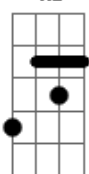

© ukulele-chords.com

Gb