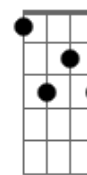

© ukulele-chords.com

Ab