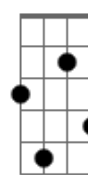

© ukulele-chords.com

Db