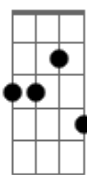

© ukulele-chords.com

Bbm7