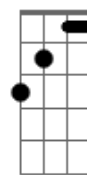

Bidesão - Perfeita Imperfeição

tom:

Db

Intro: Ebm7 Db7M Bbm7
Ebm7 Eb Db7M Bb

[Primeira Parte]

Ela é tão bonita Ebm7 Ab7
Db7M Bbm7
Meio esquisita e cheia de manias
Ebm7 Ab7
Sempre se irrita
Db7M Bbm7
É muito diferente, mas a gente se identifica
Ebm7 Ab7
Mas quem sou eu pra falar
Db7M Bbm7
De alguém que faz minha vida melhorar!
Ebm7 Ab7 Db7M
Aí então descubro que a imperfeição
Bbm7 Ebm7
É a graça de tudo
Ab7 Db7M Bbm7 Ebm7 Ab7 Db7M Bbm7
Tudo, tudo, tudo, tudo

[Segunda Parte]

Ela é incrível Ebm7 Ab7
Db7M Bbm7
Quando ela fala cheia de expressão
Ebm7 Ab7
E quando briga é invencível
Db7M
É sempre impossível
Bbm7
Ela sempre sai com a razão
Ebm7 Ab7
Mas quem sou eu pra falar
Db7M Bbm7
De alguém que faz meu dia melhorar!
Ebm7 Ab7 Db7M

© ukulele-chords.com

Ebm7

© ukulele-chords.com

Bbm7

© ukulele-chords.com

Eb

© ukulele-chords.com

Bb