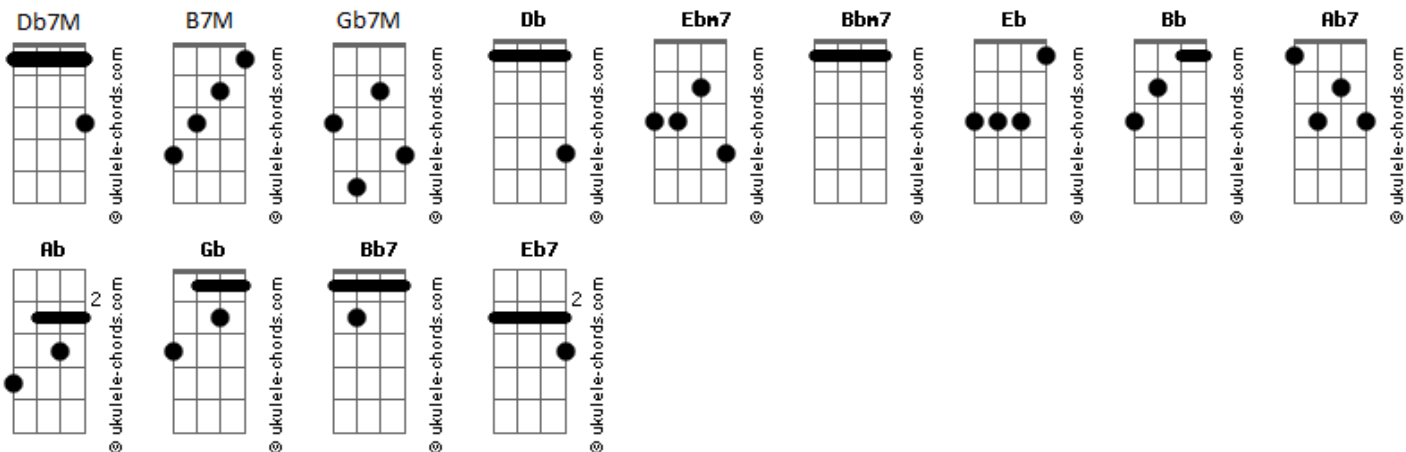

Bidesão - Perfeita Imperfeição

tom:

Db

Intro: Ebm7 Db7M Bbm7
Ebm7 Eb Db7M Bb

[Primeira Parte]

Ela é tão bonita Ebm7 Ab7
Db7M Bbm7
Meio esquisita e cheia de manias
Ebm7 Ab7
Sempre se irrita
Db7M Bbm7
É muito diferente, mas a gente se identifica
Ebm7 Ab7
Mas quem sou eu pra falar
Db7M Bbm7
De alguém que faz minha vida melhorar!
Ebm7 Ab7 Db7M
Aí então descubro que a imperfeição
Bbm7 Ebm7
É a graça de tudo
Ab7 Db7M Bbm7 Ebm7 Ab7 Db7M Bbm7
Tudo, tudo, tudo, tudo

[Segunda Parte]

Ela é incrível Ebm7 Ab7
Db7M Bbm7
Quando ela fala cheia de expressão
Ebm7 Ab7
E quando briga é invencível
Db7M
É sempre impossível
Bbm7
Ela sempre sai com a razão
Ebm7 Ab7
Mas quem sou eu pra falar
Db7M Bbm7
De alguém que faz meu dia melhorar!
Ebm7 Ab7 Db7M

Acordes

Aí então então descubro que entre ter razão

Bbm7 Ebm7
Prefiro ficar mudo
Ab7 Db7M Bbm7 Ebm7 Ab7 Db7M Bbm7
Mudo, mudo, mudo, mudo

[Refrão]

Db7M B7M Ebm7 Db7M
Então seu sorriso deu motivo pra sonhar
Db7M B7M Ebm7 Gb7M Db7M
Um tanto difícil, mas um desperdício não amar

B7M

Ab Gb Bbm7 Eb
Hoje eu acordei cantando Tim
Ab7 Ebm7 Eb Bb7 Eb
Eu nunca amei tanto assim
Eb
Não vá embora não!

Gb Ab7

Eb7 Ab Bb7
Agora eu sou feliz

Gb Ab7 Bbm7 Ab

[Refrão]

Db7M B7M Ebm7 Db7M
Então seu sorriso deu motivo pra sonhar
Db7M B7M Ebm7 Gb7M Db7M
Um tanto difícil, mas um desperdício não amar
Db7M B7M Ebm7 Db7M
Então seu sorriso deu motivo pra sonhar
Db7M B7M Ebm7 Gb7M Db7M
Um tanto difícil, mas um desperdício não amar