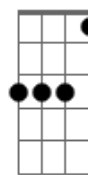

Bidesão - Perfeita Imperfeição

tom:

Db

Intro: Ebm7 Db7M Bbm7
Ebm7 Eb Db7M Bb

[Primeira Parte]

Ela é tão bonita Ebm7 Ab7
Db7M Bbm7
Meio esquisita e cheia de manias
Ebm7 Ab7
Sempre se irrita
Db7M Bbm7
É muito diferente, mas a gente se identifica
Ebm7 Ab7
Mas quem sou eu pra falar
Db7M Bbm7
De alguém que faz minha vida melhorar!
Ebm7 Ab7 Db7M
Aí então descubro que a imperfeição
Bbm7 Ebm7
É a graça de tudo
Ab7 Db7M Bbm7 Ebm7 Ab7 Db7M Bbm7
Tudo, tudo, tudo, tudo

[Segunda Parte]

Ela é incrível Ebm7 Ab7
Db7M Bbm7
Quando ela fala cheia de expressão
Ebm7 Ab7
E quando briga é invencível
Db7M
É sempre impossível
Bbm7
Ela sempre sai com a razão
Ebm7 Ab7
Mas quem sou eu pra falar
Db7M Bbm7
De alguém que faz meu dia melhorar!
Ebm7 Ab7 Db7M

© ukulele-chords.com

Ebm7

© ukulele-chords.com

Bbm7

© ukulele-chords.com

Eb

© ukulele-chords.com

Bb