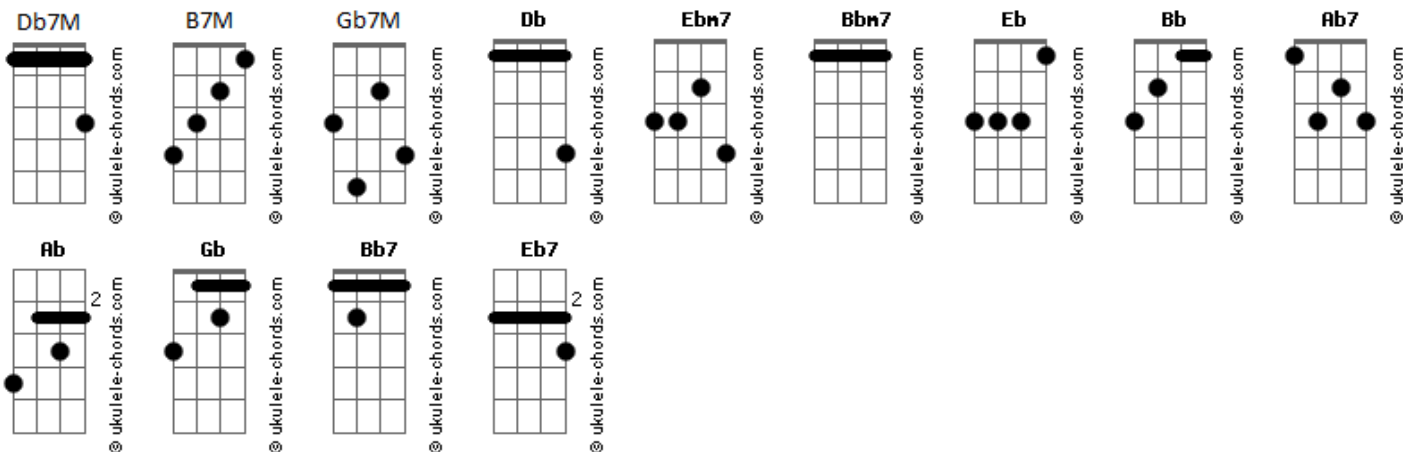

Bidesão - Perfeita Imperfeição

tom:

Db

Intro: Ebm7 Db7M Bbm7
Ebm7 Eb Db7M Bb

[Primeira Parte]

Ela é tão bonita Ebm7 Ab7
Db7M Bbm7
Meio esquisita e cheia de manias
Ebm7 Ab7
Sempre se irrita
Db7M Bbm7
É muito diferente, mas a gente se identifica
Ebm7 Ab7
Mas quem sou eu pra falar
Db7M Bbm7
De alguém que faz minha vida melhorar!
Ebm7 Ab7 Db7M
Aí então descubro que a imperfeição
Bbm7 Ebm7
É a graça de tudo
Ab7 Db7M Bbm7 Ebm7 Ab7 Db7M Bbm7
Tudo, tudo, tudo, tudo

[Segunda Parte]

Ela é incrível Ebm7 Ab7
Db7M Bbm7
Quando ela fala cheia de expressão
Ebm7 Ab7
E quando briga é invencível
Db7M
É sempre impossível
Bbm7
Ela sempre sai com a razão
Ebm7 Ab7
Mas quem sou eu pra falar
Db7M Bbm7
De alguém que faz meu dia melhorar!
Ebm7 Ab7 Db7M

Acordes

Aí então então descubro que entre ter razão

Bbm7 Ebm7
Prefiro ficar mudo
Ab7 Db7M Bbm7 Ebm7 Ab7 Db7M Bbm7
Mudo, mudo, mudo, mudo

[Refrão]

Db7M B7M Ebm7 Db7M
Então seu sorriso deu motivo pra sonhar
Db7M B7M Ebm7 Gb7M Db7M
Um tanto difícil, mas um desperdício não amar

B7M

Ab Gb Bbm7 Eb
Hoje eu acordei cantando Tim
Ab7 Ebm7 Eb Bb7 Eb
Eu nunca amei tanto assim
Eb
Não vá embora não!

Gb Ab7

Eb7 Ab Bb7
Agora eu sou feliz

Gb Ab7 Bbm7 Ab

[Refrão]

Db7M B7M Ebm7 Db7M
Então seu sorriso deu motivo pra sonhar
Db7M B7M Ebm7 Gb7M Db7M
Um tanto difícil, mas um desperdício não amar
Db7M B7M Ebm7 Db7M
Então seu sorriso deu motivo pra sonhar
Db7M B7M Ebm7 Gb7M Db7M
Um tanto difícil, mas um desperdício não amar