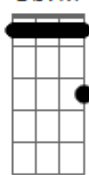

Bidesão - Perfeita Imperfeição

tom:

Db

Intro: Ebm7 Db7M Bbm7
Ebm7 Eb Db7M Bb

[Primeira Parte]

Ela é tão bonita Ebm7 Ab7
Db7M Bbm7
Meio esquisita e cheia de manias
Ebm7 Ab7
Sempre se irrita
Db7M Bbm7
É muito diferente, mas a gente se identifica
Ebm7 Ab7
Mas quem sou eu pra falar
Db7M Bbm7
De alguém que faz minha vida melhorar!
Ebm7 Ab7 Db7M
Aí então descubro que a imperfeição
Bbm7 Ebm7
É a graça de tudo
Ab7 Db7M Bbm7 Ebm7 Ab7 Db7M Bbm7
Tudo, tudo, tudo, tudo

[Segunda Parte]

Ela é incrível Ebm7 Ab7
Db7M Bbm7
Quando ela fala cheia de expressão
Ebm7 Ab7
E quando briga é invencível
Db7M
É sempre impossível
Bbm7
Ela sempre sai com a razão
Ebm7 Ab7
Mas quem sou eu pra falar
Db7M Bbm7
De alguém que faz meu dia melhorar!
Ebm7 Ab7 Db7M

Acordes

Db7M

© ukulele-chords.com

B7M