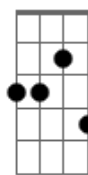

© ukulele-chords.com

Bbm7