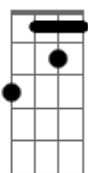

Bidesão - Perfeita Imperfeição

tom:

Db

Intro: Ebm7 Db7M Bbm7
Ebm7 Eb Db7M Bb

[Primeira Parte]

Ela é tão bonita Ebm7 Ab7
Db7M Bbm7
Meio esquisita e cheia de manias
Ebm7 Ab7
Sempre se irrita
Db7M Bbm7
É muito diferente, mas a gente se identifica
Ebm7 Ab7
Mas quem sou eu pra falar
Db7M Bbm7
De alguém que faz minha vida melhorar!
Ebm7 Ab7 Db7M
Aí então descubro que a imperfeição
Bbm7 Ebm7
É a graça de tudo
Ab7 Db7M Bbm7 Ebm7 Ab7 Db7M Bbm7
Tudo, tudo, tudo, tudo

© ukulele-chords.com

Ab7

© ukulele-chords.com

Ab

© ukulele-chords.com

Gb

© ukulele-chords.com

Bb7