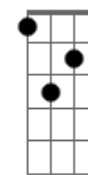

© ukulele-chords.com

Ab