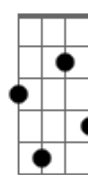

© ukulele-chords.com

Db