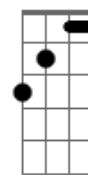

Bidesão - Perfeita Imperfeição

tom:

Db

Intro: Ebm7 Db7M Bbm7
Ebm7 Eb Db7M Bb

[Primeira Parte]

Ela é tão bonita Ebm7 Ab7
Db7M Bbm7
Meio esquisita e cheia de manias
Ebm7 Ab7
Sempre se irrita
Db7M Bbm7
É muito diferente, mas a gente se identifica
Ebm7 Ab7
Mas quem sou eu pra falar
Db7M Bbm7
De alguém que faz minha vida melhorar!
Ebm7 Ab7 Db7M
Aí então descubro que a imperfeição
Bbm7 Ebm7
É a graça de tudo
Ab7 Db7M Bbm7 Ebm7 Ab7 Db7M Bbm7
Tudo, tudo, tudo, tudo

[Segunda Parte]

Ela é incrível Ebm7 Ab7
Db7M Bbm7
Quando ela fala cheia de expressão
Ebm7 Ab7
E quando briga é invencível
Db7M
É sempre impossível
Bbm7
Ela sempre sai com a razão
Ebm7 Ab7
Mas quem sou eu pra falar
Db7M Bbm7
De alguém que faz meu dia melhorar!
Ebm7 Ab7 Db7M

© ukulele-chords.com

Ebm7

© ukulele-chords.com

Bbm7

© ukulele-chords.com

Eb

© ukulele-chords.com

Bb