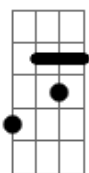

© ukulele-chords.com

Gb