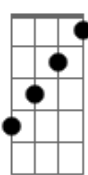

© ukulele-chords.com

Gb7M