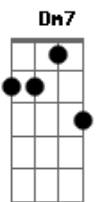

Bidesão - Olha Se Voce Não Me Ama

tom:
F

Dm7 **C**
Olha, se você não me ama
Bbadd9
Então não me ligue
F
Não fique me fazendo queixa
Dm7 **Am**
Não faça como as outras já tem feito
Bbadd9 **F**
Porque minha vida é sofrendo
Dm7 **Am7**
Por causa de uma mulher bandida
Bbadd9
Já teve noite de eu querer beber
F
Veneno

C7
Reclamava do meu dominó

Não queria que eu saísse só
A#7M
Me cobrava o que ela não foi
Db
E por trás me fazia de boi

Acordes

© ukulele-chords.com

© ukulele-chords.com

© ukulele-chords.com

© ukulele-chords.com