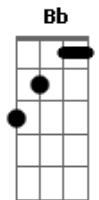

© ukulele-chords.com