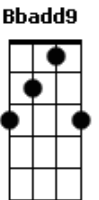

© ukulele-chords.com