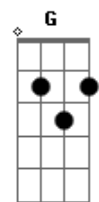

© ukulele-chords.com