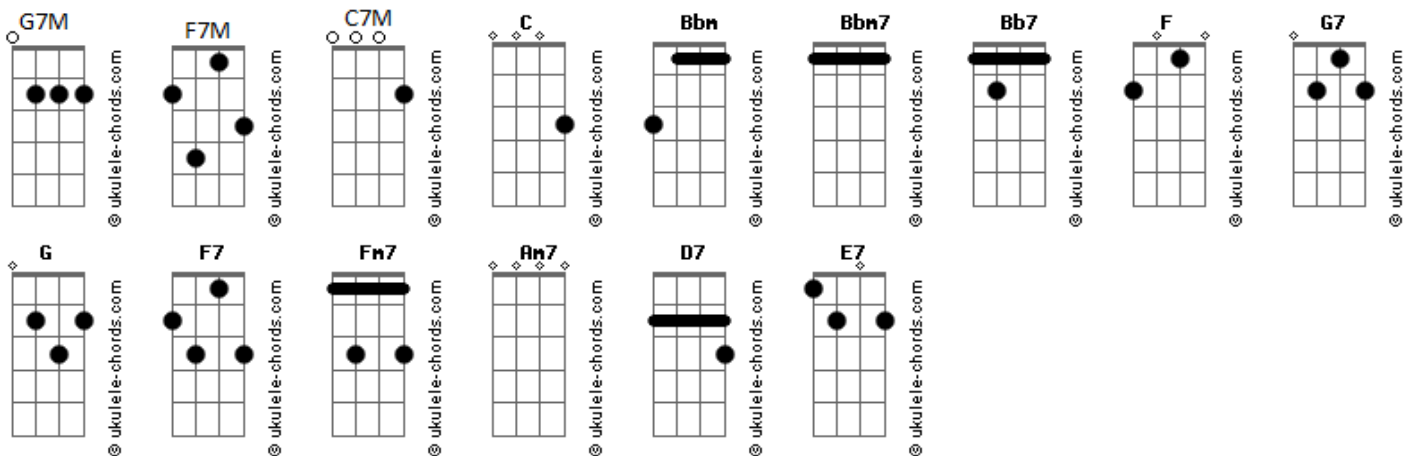

# Bidesão - Nossa Obra de Arte

tom:

C

Intro: A#7M Bbm Bbm7 Bb7 D#7M  
 F G7 G F  
 A#7M Bbm Bbm7 Bb7 D#7M  
 F F7 G7M G

[Primeira Parte]

F7M C7M  
 Tô preso encantado há tanto tempo  
 F7M C7M  
 Que nem tenho vontade de sair  
 F7M C7M  
 É que eu combino tanto com os seus vestidos  
 F7M C7M  
 Que até faço questão de me iludir

[Pré-Refrão]

A#7M Bbm Bbm7 Bb7 D#7M  
 É que ela me traz tanta lembrança  
 A#7M Bbm Bbm7 Bb7 D#7M  
 Das melhores partes que eu vivi  
 Fm7 C7M  
 Se a vida fosse uma pintura  
 Fm7 C7M  
 Seria a mais linda que já vi

[Refrão]

F  
 Ela é o Sol e eu sou o mar  
 G Am7  
 Ela faz o azul brilhar  
 D7  
 Ela é a tinta e eu a cor  
 E7  
 E a gente faz Picasso um adorador  
 F  
 Ela é o amarelo e eu sou o vermelho  
 G Am7  
 E a gente forma um lindo pôr do Sol  
 D7  
 Com ela eu passo meu tempo inteiro  
 Deitado embaixo de um guarda-Sol

## Acordes

F7M G Am7 D7 G  
 A#7M Bbm Bbm7 Bb7 D#7M  
 F F7M G

F7M C7M  
 F7M C7M  
 F7M C7M  
 F7M C7M

[Pré-Refrão]

A#7M Bbm Bbm7 Bb7 D#7M  
 É que ela me traz tanta lembrança  
 A#7M Bbm Bbm7 Bb7 D#7M  
 Das melhores partes que eu vivi  
 Fm7 C7M  
 Se a vida fosse uma pintura  
 Fm7 C7M  
 Seria a mais linda que já vi