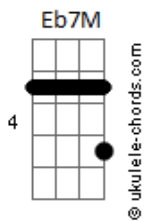

Bidesão - Mundo Melhor

tom:

Bb

Intro: Eb7M F7 Dm7 G7
Eb7M F7 Dm7 G7

[Primeira Parte]

Eb7M F7
Sem você, sem ligar pro que vão dizer
Dm7 G7
Eu cansei de aturar essas místicas
Eb7M F7
Eu não gosto de quem sempre tem razão
Dm7 G7
Eu odeio política

Eb7M F7 Dm7
Vamos destruir muros e construir pontes
G7
Pra se encontrar
Eb7M F7 Dm7
Isso vai lhe dar vida, só dança quem tem
G7
Coragem pra dançar

[Refrão]

Eb7M F7 Dm7
Sim, eu acredito em um mundo
G7
Bem melhor
Eb7M F7 Dm7
Sim, eu acredito no amor
G7
No amor

Eb7M F7 Dm7 G7
Eb7M F7 Dm7 G7

[Segunda Parte]

Eb7M F7
Quem falou o que eu tenho que fazer?
Dm7 G7
Quem é você na fila do pão?

Acordes

Eb7M F7
Um robô programado pra obedecer
Dm7 G7
Ou um livre, leve e solto cidadão?