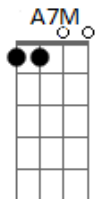

Bidesão - Eu Duvido

tom:

Intro: E F Gb Gb
Ab A A7M E

E
Eu duvido
E F Gb
Que você pare tudo por um mês
Gb Ab A
E faça algo que ainda não fez
A A7M E
Que já queria ter feito (faz tempo)

E
Eu duvido
E F Gb
Que você pegue um pouco do dinheiro
Gb Ab A
Aquele que guardou o ano inteiro
A A7M E7M
E dê pra quem precisa mais que você

[Refrão]

Ab7 Ebm7
Eu duvido
Gb7
Que você diga, eu te amo
B7
Pra quem tá sempre do seu lado
E
Caminhando com você
Ab7 Ebm7
Eu duvido
Gb7
Que você tire a maquiagem
B7
E tenha muito mais coragem
E
Pra aceitar o seu melhor

E7M
Faça a tua montagem
Gb7
Capriche na edição
A
A vida é um filme
E7M E
Sem ter continuação

E
Escreva seu roteiro
Gb
Pra vencer o Oscar todo ano
A7M
Terminando com um beijo
E
Num final hollywoodiano

Acordes

© ukulele-chords.com