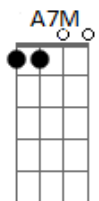

Bidesão - Eu Duvido

tom:

Intro: E F Gb Gb
Ab A A7M E

E
Eu duvido
E F Gb
Que você pare tudo por um mês
Gb Ab A
E faça algo que ainda não fez
A A7M E
Que já queria ter feito (faz tempo)

E
Eu duvido
E F Gb
Que você pegue um pouco do dinheiro
Gb Ab A
Aquele que guardou o ano inteiro
A A7M E7M
E dê pra quem precisa mais que você

[Refrão]

Ab7 Ebm7
Eu duvido
Gb7
Que você diga, eu te amo
B7
Pra quem tá sempre do seu lado
E
Caminhando com você
Ab7 Ebm7
Eu duvido
Gb7
Que você tire a maquiagem
B7
E tenha muito mais coragem
E
Pra aceitar o seu melhor

E7M
Faça a tua montagem
Gb7
Capriche na edição
A
A vida é um filme
E7M E
Sem ter continuação

E
Escreva seu roteiro
Gb
Pra vencer o Oscar todo ano
A7M
Terminando com um beijo
E
Num final hollywoodiano

Acordes

© ukulele-chords.com