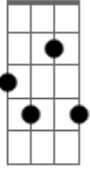

Gb7

© ukulele-chords.com

B7

© ukulele-chords.com

B

© ukulele-chords.com