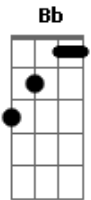

Bidesão - Drama

tom:

Cm

Intro: Cm Bb Fm7 Bb
Cm Bb Fm7 Bb

[Primeira Parte]

Cm Bb Fm7
Não, não finja que não entendeu
Bb Cm
Foi isso mesmo que eu falei
Bb Fm7 Bb
Não consegui me segurar, não, não

Cm Bb Fm7
Foi, foi sua culpa ser assim
Bb Cm
Ninguém mandou olhar pra mim
Bb Fm7 Bb
Agora eu só quero você e vou ter

[Refrão]

Ab Bb Ab
O seu drama eu vou assistir
Cm Bb Ab
Minha mentira você vai ouvir
Bb Ab
Sua boca eu vou sentir
Cm Bb Ab
E depois que a gente sair
Bb Ab
O meu suspense você vai assistir
Cm Bb Ab
O silêncio não vai existir
Bb Ab
Eu vou te amar por uma noite ou várias mais
Cm Bb

Ou talvez mais

[Refrão]

Cm Bb Fm7
Não, não finja que não entendeu
Bb Cm
Foi isso mesmo que eu falei
Bb Fm7 Bb
Não consegui me segurar, não, não

Cm Bb Fm7
Foi, foi sua culpa ser assim
Bb Cm
Ninguém mandou olhar pra mim
Bb Fm7 Bb
Agora eu só quero você e vou ter

Cm
Eu vou ter
Bb
Eu vou ter
Fm7
Eu vou ter
Bb
Eu vou ter

Cm
Eu vou ter
Bb
Eu vou ter
Fm7
Eu vou ter
Bb
Eu vou ter

[Final] Cm

Acordes

© ukulele-chords.com

© ukulele-chords.com

© ukulele-chords.com

© ukulele-chords.com