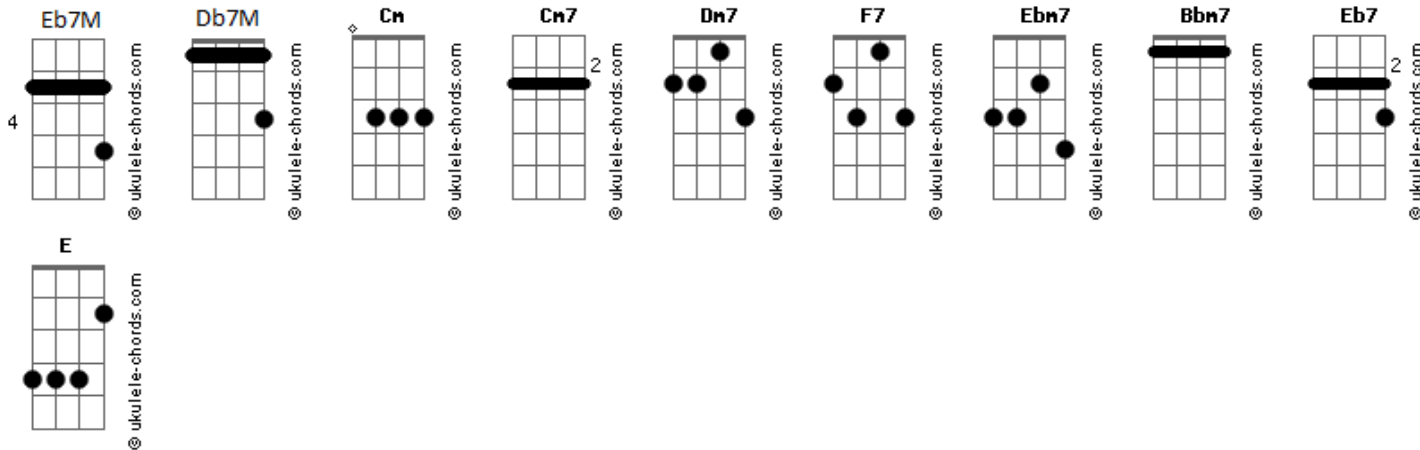

Bidesão - Como Num Filme

tom:

Cm

Intro: Cm7 Dm7 Eb7M F7
Cm7 Dm7 Eb7M F7

[Primeira Parte]

Como se fosse a primeira vez
Beijei uma garota, uma linda mulher
A escolha perfeita
Meu primeiro amor, simplesmente amor
A dama e o vagabundo, a bela e a fera
Encontros e desencontros mas a vida é bela

[Pré-Refrão]

Um amor para recordar
Para sempre, num diário de uma paixão

[Refrão]

Como se fosse, fosse, fosse a primeira vez
Como se fosse, fosse, fosse

(Eb7M Bbm7 Db7M)

Acordes

(Eb7 Bbm7 Db7M)
(Eb7)

[Segunda Parte]