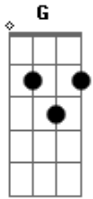

© ukulele-chords.com