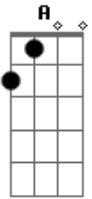

© ukulele-chords.com