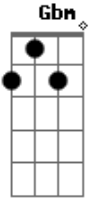

© ukulele-chords.com