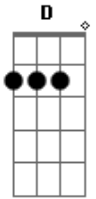

Bichos de Baixo - Amor De Motel

tom:

Intro: D Gbm G A

Bm G
Ele veio para perto de mim
D A
E foi chegando bem de leve assim
Bm G
Com seu jeitinho bem humilde de ser
D A
Sempre querendo nos fortalecer

Bm G
Ele veio com um carro barato
D A
Uma mochila um chinelo e um gato
Bm G
Bem de mansinho foi chegando assim
D A
E conquistou o seu amor pra mim
D Gbm
Amor de motel, amor da escola
G A
Amor que não briga, não bate e não rola

Acordes

© ukulele-chords.com