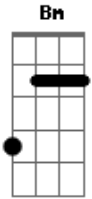

© ukulele-chords.com