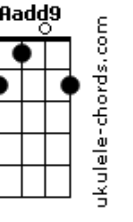

Bicho Homem - Respostas

tom:

Intro: ^{Bm} Badd9 Bm A A
^{Bm} Badd9 Bm A Aadd9

^{Bm}
Tenho dito

Consigo escrever

^{Aadd9}
Entendo e percebo antes do tempo

^{Bm}
Tenho dito

Consigo entender

^{Aadd9}
Percebo e escrevo antes do tempo

^G ^{Em}
O céu se abriu e a lua surgiu

^{Bm} ^A
Eu tento encontrar respostas

^G ^{Em}
A noite caiu, cidade dormiu

^{Bm} ^A
Te vejo bater na minha porta

Acordes

(G Em Bm Aadd9)

^{Bm}
Tenho visto

O que você não vê

^{Aadd9}
Entendo e desvendo antes do tempo

^{Bm}
Os caminhos

Que vou percorrer

^{Aadd9}
Abrem a todo momento

^G ^{Em}
O céu se abriu e a lua surgiu

^{Bm} ^A
Eu tento encontrar respostas

^G ^{Em}
A noite caiu, cidade dormiu

^{Bm} ^A
Te vejo bater na minha porta

[Final] G Em Bm Aadd9