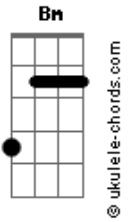

# Bicho Homem - Respostas

tom:

Intro: <sup>Bm</sup> Badd9 Bm A A  
<sup>Bm</sup> Badd9 Bm A Aadd9

<sup>Bm</sup>  
 Tenho dito

Consigo escrever

<sup>Aadd9</sup>  
 Entendo e percebo antes do tempo

<sup>Bm</sup>  
 Tenho dito

Consigo entender

<sup>Aadd9</sup>  
 Percebo e escrevo antes do tempo

<sup>G</sup> <sup>Em</sup>  
 O céu se abriu e a lua surgiu

<sup>Bm</sup> <sup>A</sup>  
 Eu tento encontrar respostas

<sup>G</sup> <sup>Em</sup>  
 A noite caiu, cidade dormiu

<sup>Bm</sup> <sup>A</sup>  
 Te vejo bater na minha porta

## Acordes

( G Em Bm Aadd9 )

<sup>Bm</sup>  
 Tenho visto

O que você não vê

<sup>Aadd9</sup>  
 Entendo e desvendo antes do tempo

<sup>Bm</sup>  
 Os caminhos

Que vou percorrer

<sup>Aadd9</sup>  
 Abrem a todo momento