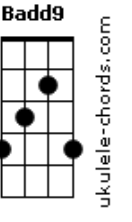

# Bicho Homem - Respostas

tom:

Intro: <sup>Bm</sup> Badd9 Bm A A  
<sup>Bm</sup> Badd9 Bm A Aadd9

<sup>Bm</sup>  
 Tenho dito

Consigo escrever

<sup>Aadd9</sup>  
 Entendo e percebo antes do tempo

<sup>Bm</sup>  
 Tenho dito

Consigo entender

<sup>Aadd9</sup>  
 Percebo e escrevo antes do tempo

<sup>G</sup> <sup>Em</sup>  
 O céu se abriu e a lua surgiu

<sup>Bm</sup> <sup>A</sup>  
 Eu tento encontrar respostas

<sup>G</sup> <sup>Em</sup>  
 A noite caiu, cidade dormiu

<sup>Bm</sup> <sup>A</sup>  
 Te vejo bater na minha porta

## Acordes

( G Em Bm Aadd9 )

<sup>Bm</sup>  
 Tenho visto

O que você não vê

<sup>Aadd9</sup>  
 Entendo e desvendo antes do tempo

<sup>Bm</sup>  
 Os caminhos

Que vou percorrer

<sup>Aadd9</sup>  
 Abrem a todo momento