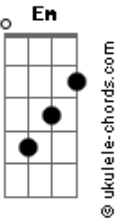

# Bicho Homem - Respostas

tom:

Intro: <sup>Bm</sup> Badd9 Bm A A  
<sup>Bm</sup> Badd9 Bm A Aadd9

<sup>Bm</sup>  
 Tenho dito

Consigo escrever

<sup>Aadd9</sup>  
 Entendo e percebo antes do tempo

<sup>Bm</sup>  
 Tenho dito

Consigo entender

<sup>Aadd9</sup>  
 Percebo e escrevo antes do tempo

<sup>G</sup> <sup>Em</sup>  
 O céu se abriu e a lua surgiu

<sup>Bm</sup> <sup>A</sup>  
 Eu tento encontrar respostas

<sup>G</sup> <sup>Em</sup>  
 A noite caiu, cidade dormiu

<sup>Bm</sup> <sup>A</sup>  
 Te vejo bater na minha porta

## Acordes

( G Em Bm Aadd9 )

<sup>Bm</sup>  
 Tenho visto

O que você não vê

<sup>Aadd9</sup>  
 Entendo e desvendo antes do tempo

<sup>Bm</sup>  
 Os caminhos

Que vou percorrer

<sup>Aadd9</sup>  
 Abrem a todo momento