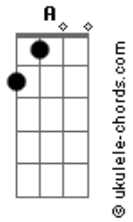

Bicho Homem - Respostas

tom:

Intro: ^{Bm} Badd9 Bm A A
^{Bm} Badd9 Bm A Aadd9

^{Bm}
Tenho dito

Consigo escrever

^{Aadd9}
Entendo e percebo antes do tempo

^{Bm}
Tenho dito

Consigo entender

^{Aadd9}
Percebo e escrevo antes do tempo

^G ^{Em}
O céu se abriu e a lua surgiu

^{Bm} ^A
Eu tento encontrar respostas

^G ^{Em}
A noite caiu, cidade dormiu

^{Bm} ^A
Te vejo bater na minha porta

Acordes

(G Em Bm Aadd9)

^{Bm}
Tenho visto

O que você não vê

^{Aadd9}
Entendo e desvendo antes do tempo

^{Bm}
Os caminhos

Que vou percorrer

^{Aadd9}
Abrem a todo momento

^G ^{Em}
O céu se abriu e a lua surgiu

^{Bm} ^A
Eu tento encontrar respostas

^G ^{Em}
A noite caiu, cidade dormiu

^{Bm} ^A
Te vejo bater na minha porta

[Final] G Em Bm Aadd9