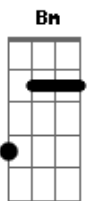

© ukulele-chords.com