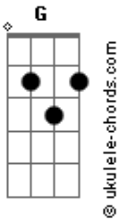

Bicho Homem - Respostas

tom:

Intro: ^{Bm} Badd9 Bm A A
^{Bm} Badd9 Bm A Aadd9

^{Bm}
Tenho dito

Consigo escrever

^{Aadd9}
Entendo e percebo antes do tempo

^{Bm}
Tenho dito

Consigo entender

^{Aadd9}
Percebo e escrevo antes do tempo

^G ^{Em}
O céu se abriu e a lua surgiu

^{Bm} ^A
Eu tento encontrar respostas

^G ^{Em}
A noite caiu, cidade dormiu

^{Bm} ^A
Te vejo bater na minha porta

Acordes

(G Em Bm Aadd9)

^{Bm}
Tenho visto

O que você não vê

^{Aadd9}
Entendo e desvendo antes do tempo

^{Bm}
Os caminhos

Que vou percorrer

^{Aadd9}
Abrem a todo momento

^G ^{Em}
O céu se abriu e a lua surgiu

^{Bm} ^A
Eu tento encontrar respostas

^G ^{Em}
A noite caiu, cidade dormiu

^{Bm} ^A
Te vejo bater na minha porta

[Final] G Em Bm Aadd9