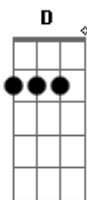

© ukulele-chords.com