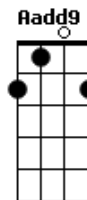

ukulele-chords.com