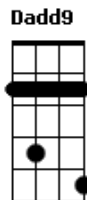

ukulele-chords.com