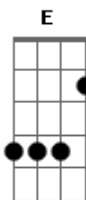

© ukulele-chords.com