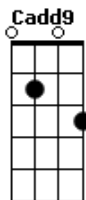

© ukulele-chords.com