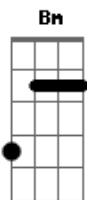

© ukulele-chords.com