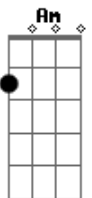

Bicho Homem - Alice

tom:

Intro: Em Em G D

Em G D Am

Pra quem se preocupa com o futuro

Em G D

Ele pode ser fosco, conturbado, oh

Em G D Am

Em G D Am

Mas tem solução

Em G D

Faça como a Alice e siga as pedras

Acordes

© ukulele-chords.com

© ukulele-chords.com

© ukulele-chords.com