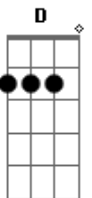

Bicho Homem - Alice

tom:

Intro: Em Em G D

Em G D Am

Pra quem se preocupa com o futuro

Em G D

Ele pode ser fosco, conturbado, oh

Em G D Am

Em G D Am

Mas tem solução

Em G D

Faça como a Alice e siga as pedras

Acordes

© ukulele-chords.com

© ukulele-chords.com

© ukulele-chords.com