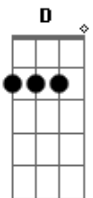

Bicho Homem - Alice

tom:

Intro: Em Em G D

Em G D Am

Pra quem se preocupa com o futuro

Em G D

Ele pode ser fosco, conturbado, oh

Em G D Am

Em G D Am

Mas tem solução

Em G D

Faça como a Alice e siga as pedras

Acordes

© ukulele-chords.com

© ukulele-chords.com

© ukulele-chords.com