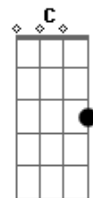

© ukulele-chords.com

Am D C D
Pra outra direção em outra dimensão

Em G D Am Em
Pra quem não sabe onde chegar, qualquer caminho serve

Em C D Am Em
Pra quem não sabe onde chegar, qualquer caminho

Em G D Am Em
Pra quem não sabe onde chegar, qualquer caminho serve

Em C D Am Em D Am
Pra quem não sabe onde chegar, qualquer caminho

Em G D Am
O que eu te proponho lado a lado

Em G D
Cavalgar num futuro indomado, oh

Em G D Am
Assuma as rédeas da razão

Em G D
Retire as amarras da sua mente

Am D C D
Pra outra direção em outra dimensão