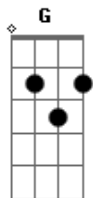

Bicho Homem - Alice

tom:

Intro: Em Em G D

Em G D Am

Pra quem se preocupa com o futuro

Em G D

Ele pode ser fosco, conturbado, oh

Em G D Am

Em G D Am

Mas tem solução

Em G D

Faça como a Alice e siga as pedras

Acordes

© ukulele-chords.com

© ukulele-chords.com

© ukulele-chords.com