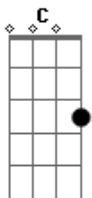

© ukulele-chords.com

Am D C D
Pra outra direção em outra dimensão

Em G D Am Em
Pra quem não sabe onde chegar, qualquer caminho serve

Em C D Am Em
Pra quem não sabe onde chegar, qualquer caminho

Em G D Am Em
Pra quem não sabe onde chegar, qualquer caminho serve

Em C D Am Em D Am
Pra quem não sabe onde chegar, qualquer caminho

Em G D Am
O que eu te proponho lado a lado

Em G D
Cavalgar num futuro indomado, oh

Em G D Am
Assuma as rédeas da razão

Em G D
Retire as amarras da sua mente

Am D C D
Pra outra direção em outra dimensão