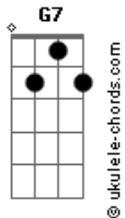

© ukulele-chords.com