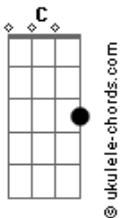

Bicho de Pé - Será

tom:

C

C

G7

Hoje mais uma vez vi o sol sair
Fiquei sem dormir de tanto pensar
O volume da cabeça a mil
E uma duvida

Hoje mais uma vez vi o sol sair
Fiquei sem dormir de tanto pensar
O volume da cabeça a mil
E uma duvida

Será que a gente enlouqueceu
Deixou o barco virar?
Será que a gente enlouqueceu
Deixou poeira subir?
Será que a gente enlouqueceu
Deixou o cheiro no ar?
Será que a gente enlouqueceu

E se deixou levar?

Será que a gente enlouqueceu
Deixou o barco virar?
Será que a gente enlouqueceu
Deixou poeira subir?
Será que a gente enlouqueceu
Deixou o cheiro no ar?
Será que a gente enlouqueceu
E se deixou levar?

Será que a gente enlouqueceu
Ou quem enlouqueceu fui eu?
Será que tudo aconteceu
Dentro da minha cabeça?
Será que a gente enlouqueceu
Ou quem enlouqueceu fui eu?
Será que tudo aconteceu
Dentro da minha cabeça?

Acordes

© ukulele-chords.com