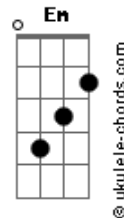

© ukulele-chords.com