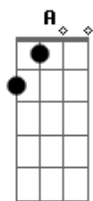

Bicho de Pé - Que Seja

Tom: A
Intro: A Dbm Gbm D E

A E Gbm
Sempre que estou perto de você
Sinto algo diferente
Como se te conhecesse bem
Creio ter certeza

A E Gbm
Que encontrei um grande amor
Que vai me trazer a paz
Que vai me fazer feliz
Carinho, colo e muito mais

(Riff)

A Fm Gbm
Agora que sei o que sinto
Preciso contar pra você
Entregar-te o meu futuro
Esperar pra ver
A Fm Gbm
Se os nossos caminhos se encontram
Se o meu destino é você
Se os nossos corpos se entendem
Nossas almas
A Dbm Gbm
Tomara que seja amor
D E A
Pra vida inteira
Que seja amor
E A
De qualquer maneira

Acordes