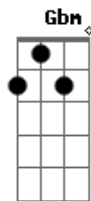

© ukulele-chords.com