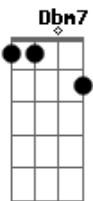

© ukulele-chords.com

© ukulele-chords.com