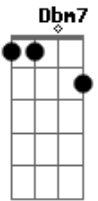

© ukulele-chords.com