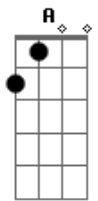

Bicho de Pé - Que Seja

Tom: A
Intro: A Dbm7 Gbm D E

A E Gbm
Sempre que estou perto de você
Sinto algo diferente
Como se te conhecesse bem
Creio ter certeza

A E Gbm
Que encontrei um grande amor
Que vai me trazer a paz
Que vai me fazer feliz
Carinho, colo e muito mais

(Riff)

A Fm7 Gbm
Agora que sei o que sinto
Preciso contar pra você
Entregar-te o meu futuro
Esperar pra ver
A Fm7 Gbm
Se os nossos caminhos se encontram
Se o meu destino é você
Se os nossos corpos se entendem
Nossas almas
A Dbm7 Gbm
Tomara que seja amor
Pra vida inteira
Que seja amor
E A
De qualquer maneira

Acordes

© ukulele-chords.com