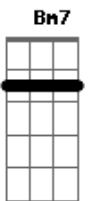

© ukulele-chords.com