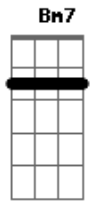

© ukulele-chords.com