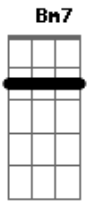

© ukulele-chords.com