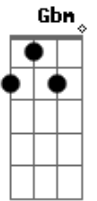

© ukulele-chords.com