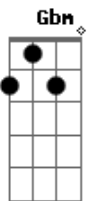

© ukulele-chords.com