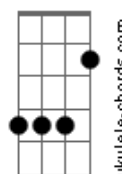

© ukulele-chords.com

E