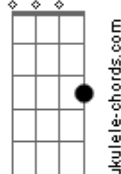

© ukulele-chords.com

C