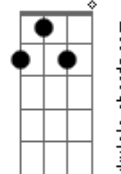

© ukulele-chords.com

Gbm