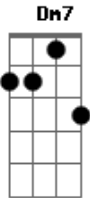

© ukulele-chords.com