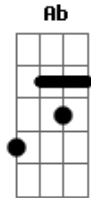

© ukulele-chords.com