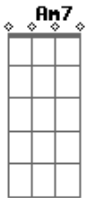

Digo olá bom dia

Am7

A quem chegou e está presente

Dm7

G

Digo olá bom dia com a mão esquerda e com a direita

Dm7

G

Digo olá bom dia de binóculos a espreita

Ab

Am7

Digo olá bom dia com o sorriso bem rasgado

Cm7

E assim o dia fica iluminado

Acordes

© ukulele-chords.com