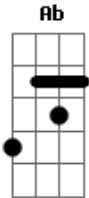

© ukulele-chords.com