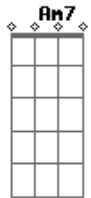

Digo olá bom dia

Am7

A quem chegou e está presente

Dm7

G

Digo olá bom dia com a mão esquerda e com a direita

Dm7

G

Digo olá bom dia de binóculos a espreita

Ab

Am7

Digo olá bom dia com o sorriso bem rasgado

Cm7

E assim o dia fica iluminado

Acordes

© ukulele-chords.com