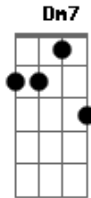

© ukulele-chords.com

© ukulele-chords.com