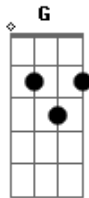

© ukulele-chords.com