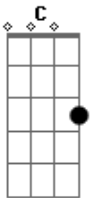

Bicho de 7 Cabeças - Canção do Bom Dia

tom:

C

C

Digo olá Bom dia

Am7

Digo olá a toda a gente

C

Digo olá bom dia

Am7

A quem chegou e está presente

Dm7

G

Digo olá bom dia com a mão esquerda e com a direita

Dm7

G

Digo olá bom dia de binóculos a espreita

Ab

Am7

Digo olá bom dia com o sorriso bem rasgado

Cm7

E assim o dia fica iluminado

Acordes

© ukulele-chords.com