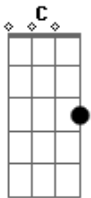

Bicho de 7 Cabeças - Canção do Bom Dia

tom:

C

C

Digo olá Bom dia

Am7

Digo olá a toda a gente

C

Digo olá bom dia

Am7

A quem chegou e está presente

Dm7

G

Digo olá bom dia com a mão esquerda e com a direita

Dm7

G

Digo olá bom dia de binóculos a espreita

Ab

Am7

Digo olá bom dia com o sorriso bem rasgado

Cm7

E assim o dia fica iluminado

Acordes

© ukulele-chords.com