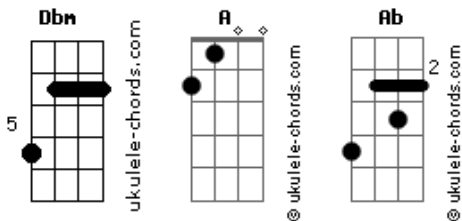

Bibi Tatto - Sem Graça

tom:
 Dbm
 É que cê me deixa sem graça, amor
 É que coração gelado me dá calor
 Então vamos supor que eu quero mais
 Que eu quero mais, que eu quero mais

[Primeira Parte]

Dbm
 Fala aí o que cê tá afim
 Disse que tá com saudade não mete essa pra mim
 Vamo alugar um iate drink grave que bate
 Ficar até mais tarde e amanhecer tomando gin
 Sei que você gosta
 Te bateu saudade vem bater na minha porta
 Sentimento corta
 Você me deixa sem

[Refrão]

Dbm
 É que cê me deixa sem graça, amor
 É que coração gelado me dá calor
 Então vamos supor que eu quero mais
 Que eu quero mais, que eu quero mais

Dbm
 É que cê me deixa sem graça, amor
 É que coração gelado me dá calor
 Então vamos supor que eu quero mais
 Que eu quero mais, que eu quero mais

[Segunda Parte]

Dbm
 Sem você não tem graça, não embaça

Acordes

A Ab
 Baby uma joia dessa é raro de achar
 Tá parecendo trapaça ou pirraça
 A
 E com esse jeito doce
 Ab
 Faz acreditar

Dbm
 Que eu vou ficar com vontade