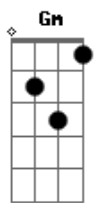

Bianchi do Acordeon - O Rei do Sertão

tom:

Intro: Dm Gm A7 Ab Bb Gm A7 Dm
 Dm Bb Gm A7 Dm
 Gm A7 Dm Gm A7 Dm

[Primeira Parte]

Estava o sol do meio dia a me esquentar
 E eu aqui mesmo nessa estrada a me encontrar
 E caminhando a pé descalço sem me preocupar

Eu vejo bicho, vejo mato e tem um ressoar

Do vento no meu corpo chega e me faz voar

Parece que nesse caminho vou me transfor__mar

[Pré-Refrão]

Hoje eu sou rei do sertão

Ninguém segura a minha vida eu que vou comandar

Hoje eu sou rei do sertão

Nem essa pedra na minha frente que vai me parar

Ô ô ô ô ô

[Refrão]

Acordes

© ukulele-chords.com

© ukulele-chords.com

© ukulele-chords.com