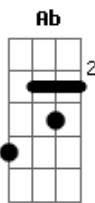

Bianchi do Acordeon - O Rei do Sertão

tom:

Intro: Dm Gm A7 Ab Bb Gm A7 Dm
 Dm Bb Gm A7 Dm
 Gm A7 Dm Gm A7 Dm

[Primeira Parte]

Estava o sol do meio dia a me esquentar
 E eu aqui mesmo nessa estrada a me encontrar
 E caminhando a pé descalço sem me preocupar

Hoje eu sou rei do sertão

Nem essa pedra na minha frente que vai me parar

Ô ô ô ô ô

[Refrão]

Acordes

© ukulele-chords.com

© ukulele-chords.com

© ukulele-chords.com