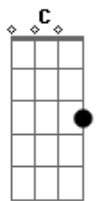

Bianchi do Acordeon - O Rei do Sertão

tom:

Intro: Dm Gm A7 Ab Bb Gm A7 Dm
 Dm Bb Gm A7 Dm
 Gm A7 Dm Gm A7 Dm

[Primeira Parte]

Estava o sol do meio dia a me esquentar
 E eu aqui mesmo nessa estrada a me encontrar
 E caminhando a pé descalço sem me preocupar

0 rei do sertão

(Gm A7 Dm Gm A7 Dm)

Rei do sertão rei do sertão

Rei do sertão rei do sertão

Rei do sertão rei do sertão

Rei do sertão rei do sertão

© ukulele-chords.com

© ukulele-chords.com