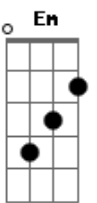

© ukulele-chords.com