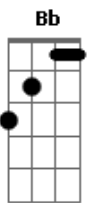

© ukulele-chords.com