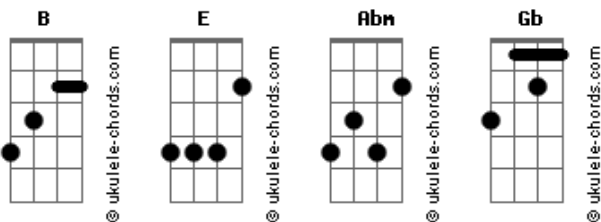

Biancabarros - Conversando com Deus

tom:

B

Intro: B E

B E
Pai, está tão difícil pra mim

B E
Pai, parece que não vou conseguir

Abm Gb
Mas durante as circunstâncias, me ajuda a
E
Confiar em ti

Abm Gb
Mas durante as circunstâncias eu te ouço
E
Dizendo assim

B E
Filho, os que confiam no Senhor são como os
B
Montes de Sião, que não se abalam, mas que
E Abm Gb
Permanece sempre em oração, em oração

E Abm
Não desanime óh filho
B
Eu sou o teu refúgio

Gb
A tua rocha e fortaleza

E Abm
Eu sou o teu escudo
B
O teu lugar seguro
Gb
O caminho que vai te levar ao céu

E Abm
Eu sou o teu escudo
B
O teu lugar seguro
Gb
O caminho que vai te levar ao céu

Abm E
Tu és o meu abrigo
B
A minha torre forte
Gb
A rocha que me salva

E
Meu lugar seguro
B
Eu sei que tu me amas
Gb
Meu guarda fiel

E Abm

Acordes

Santo, santo, santo
B
Santo, santo, santo

Gb
É o senhor

E Abm
Santo, Santo, Santo

B
Santo, Santo, Santo
Gb
É o senhor

E Abm
Não desanime óh filho
B
Eu sou o teu refúgio