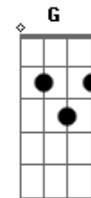

Bianca Bruzanga - Menina

Tom: Db

(forma dos acordes no tom de C)

Capostrate na 1ª casa

Intro: C F Am G

C F
Menina, quando eu te conheci

Am
Fui pra longe de te

G
Pra lhe observar

Am
De beleza indecente

G
Sem esforço sou seu

Am F
Menina , seu jeito tão tihoso

C
Me deixou meio bobo

G
Bloqueou minha reação

Am F
E agora , se você fala eu calo

C
Se você passa eu paro

G
E se me der um beijo eu te dou

Am
O meu coração

F C G
Aham,aaham,oou

C
Vai ganhar meu coração

Acordes

© ukulele-chords.com

© ukulele-chords.com

© ukulele-chords.com

© ukulele-chords.com