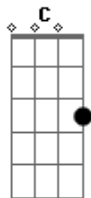

Bianca Bruzanga - Menina

Tom: Db

(forma dos acordes no tom de C)

Capostrate na 1ª casa

Intro: C F Am G

C F
Menina, quando eu te conheci

Am
Fui pra longe de te

G
Pra lhe observar

G
E se me der um beijo eu te dou

Am
O meu coração

F C G

Aham,aaham,oou

C F
Menina, tem um jeito de olhar

Am
Chego a delirar

G
Com um sorriso teu

C F
Menina tu és inteligente

Am
O meu coração

F C G
Aham,aaham,oou

C
Vai ganhar meu coração

Acordes

© ukulele-chords.com

© ukulele-chords.com

© ukulele-chords.com

© ukulele-chords.com