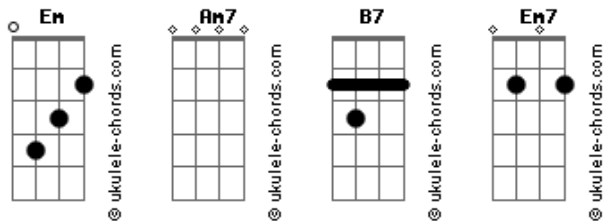

Bia Marques - Solitude

tom:

Em

Intro: Am7 B7 Em7
Am7 B7 Em7

Am7 B7
Decidi conversar com a Lua
Em7
Acho que ela vai me entender
Am7 B7
Apesar de tá sempre sozinha
Em7
Ela brilha

Qualquer um pode ver

Am7 B7
Tô descobrindo essa tal de solitude
Em7
Tô percebendo quais são as minhas virtudes
Am7
Tô cultivando meu brilho
B7
E só trago comigo
Em7
Quem consegue ser o seu próprio abrigo

Am7 B7
Outra época eu não poderia imaginar
Em7
Que um dia

Eu poderia gostar de me gostar
Am7
Não me entenda mal
B7
Só tô falando de amor
Em7
E se isso te incomoda
Sai de perto por favor

Am7 B7
Decidi conversar com a Lua
Em7
Acho que ela vai me entender
Am7 B7

Acordes

Apesar de tá sempre sozinha

Em7
Ela brilha

Qualquer um pode ver

Am7 B7 Em7
Ela brilha
Am7 B7 Em7
Ela brilha

Am7 B7
Não pense que ela se cansou do Sol
Em7 Am7
Apenas que ela gosta de ficar sozinha

B7
Não é mais um pesadelo
Em7

A solidão virou seu aconchego

Am7
Não me entenda mal
B7

Só tô falando de amor

Em7
Se isso te incomoda

Sai de perto por favor

Am7 B7
Decidi conversar com a Lua
Em7
Acho que ela vai me entender
Am7 B7
Apesar de tá sempre sozinha
Em7
Ela brilha