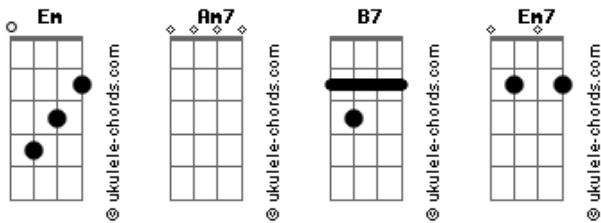

Bia Marques - Solitude

tom:

Intro: Am7 B7 Em7
Am7 B7 Em7

Am7 B7
Decidi conversar com a Lua
Em7
Acho que ela vai me entender
Am7 B7
Apesar de tá sempre sozinha
Em7
Ela brilha

Qualquer um pode ver

Am7 B7
Tô descobrindo essa tal de solitude
Em7
Tô percebendo quais são as minhas virtudes
Am7
Tô cultivando meu brilho
B7
E só trago comigo
Em7
Quem consegue ser o seu próprio abrigo

Am7 B7
Outra época eu não poderia imaginar
Em7
Que um dia

Eu poderia gostar de me gostar
Am7
Não me entenda mal
B7
Só tô falando de amor
Em7
E se isso te incomoda
Sai de perto por favor

Am7 B7
Decidi conversar com a Lua
Em7
Acho que ela vai me entender
Am7 B7

Acordes

Apesar de tá sempre sozinha

Em7
Ela brilha

Qualquer um pode ver

Am7 B7 Em7
Ela brilha
Am7 B7 Em7
Ela brilha

Am7 B7
Não pense que ela se cansou do Sol
Em7 Am7
Apenas que ela gosta de ficar sozinha

B7
Não é mais um pesadelo
Em7