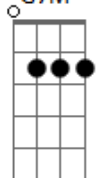

Eu tava

D7

Mas eu fiz isso balançando a minha raba

G7M

Ainda bem que a make era a prova d'água

Acordes

G7M

© ukulele-chords.com