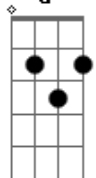

© ukulele-chords.com

G