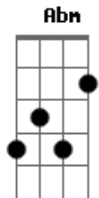

© ukulele-chords.com