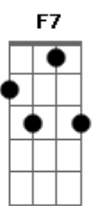

© ukulele-chords.com