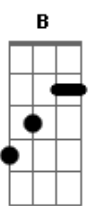

© ukulele-chords.com