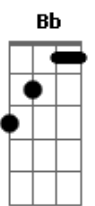

© ukulele-chords.com