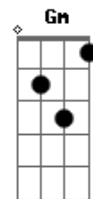

© ukulele-chords.com