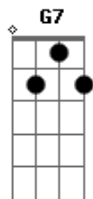

© ukulele-chords.com