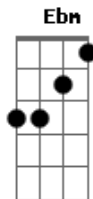

© ukulele-chords.com