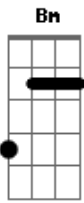

Bezerra da Silva - Olha a Cintura da Rapaziada

tom:

E cumpadre
A A Bm
A barra tá pesada (simbora)
Bm
Tá todo mundo de cano
E A
Olha a cintura da rapaziada (simbora)
A Bm
Assim que eu cheguei no pagode
E A
Fui logo obrigado a deitar no chão
Bm

Saiu um tremendo tiroteio
E A
Derrubaram um valentão
Bm
Deram um tiro num PM
E A
E roubaram o camburão
Bm
Tinha até metralhadora
E A
E a rapaziada com disposição
Bm E
E o tal do Zé ficou de touca
A
Levou um tiro de raspão

Acordes

© ukulele-chords.com

© ukulele-chords.com

© ukulele-chords.com