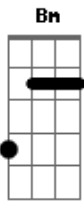

Bezerra da Silva - Olha a Cintura da Rapaziada

tom:

E cumpadre
A A Bm
A barra tá pesada (simbora)
Bm
Tá todo mundo de cano
E A
Olha a cintura da rapaziada (simbora)
A Bm
Assim que eu cheguei no pagode
E A
Fui logo obrigado a deitar no chão
Bm

Saiu um tremendo tiroteio
E A
Derrubaram um valentão
Bm
Deram um tiro num PM
E A
E roubaram o camburão
Bm
Tinha até metralhadora
E A
E a rapaziada com disposição
Bm E
E o tal do Zé ficou de touca
A
Levou um tiro de raspão

Acordes

© ukulele-chords.com

© ukulele-chords.com

© ukulele-chords.com