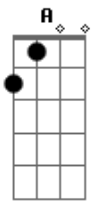

Bezerra da Silva - Olha a Cintura da Rapaziada

tom:

E cumpadre
A A Bm
A barra tá pesada (simbora)
Bm
Tá todo mundo de cano
E A
Olha a cintura da rapaziada (simbora)
A Bm
Assim que eu cheguei no pagode
E A
Fui logo obrigado a deitar no chão
Bm

Saiu um tremendo tiroteio
E A
Derrubaram um valentão
Bm
Deram um tiro num PM
E A
E roubaram o camburão
Bm
Tinha até metralhadora
E A
E a rapaziada com disposição
Bm E
E o tal do Zé ficou de touca
A
Levou um tiro de raspão

Acordes

© ukulele-chords.com