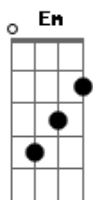

Bezerra da Silva - Na Hora da Dura

Tom: G

G **Em** **Am**
 Na hora da dura você abre o cadeado **D7**

G
 E dá de bandeja os irmãozinhos pro delegado **G7**

C
 Na hora da dura você abre o bico e sai cagüetando **D7**

Eis a diferença mané do otário pro malandro **Em** **Am** **D7** **G**
 Eis a diferença do otário pro malandro **Em**

Am
 E no pau-de-arara você confessou o que fez e não fez **D7**

G
 E de madrugada gritava de medo dentro do xadrez **G7**

C
 Quando via o xerife se ajoelhava e ficava rezando **D7**

G
 Eis a diferença canalha do otário pro malandro **Em** **Am** **D7** **G**
 Eis a diferença do otário pro malandro **E7**

Am
 E na colônia penal assim que você chegou **D7**

G
 Deu de cara com os bichos que você cagüetou **G7**

C
 Aí você foi obrigado a usar fio dental e andar rebolando **D7**

Eis a diferença mané do otário pro malandro **Em** **Am** **D7** **G**
 Eis a diferença do otário pro malandro