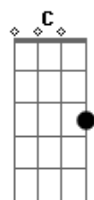

© ukulele-chords.com