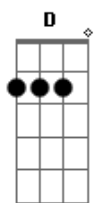

Bezerra da Silva - Foi o Dr. Delegado Que Disse

Tom: **D**
Intro: .: **D B7 Em A7 D**

A7 **D**
Foi seu doutor delegado que disse
B7 **Em**
Ele disse assim, está piorando
A7
D A7
Até filho de bacana, hoje em dia está roubando
D
Em7-
E na semana passada quase perdi a patente
A7
Só porque grampeei um rapaz boa pinta
Em Copacabana botando pra frente
D7
G

Deu um flagrante perfeito mais o meu direito foi ao léu
A7 **D**
O esperto além de ter a costa quente
B7 Em A7 **D** **A7**
Ainda era filho de um coronel
D
Em
E o comissário do dia disse assim já é demais
B7 - Bb7 A7 **D**
Vou sair na captura desse tal de satanás
D7
O meu livro de ocorrência
G
A cada dia está aumentando
A7 **D** **B7**
Em
Eu também prendi um pastor com a Bíblia na mão
A7 **D** **A7 D A7**
Em um supermercado roubando

Acordes

© ukulele-chords.com