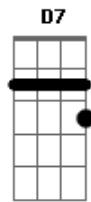

© ukulele-chords.com