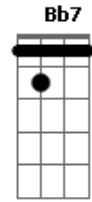

© ukulele-chords.com