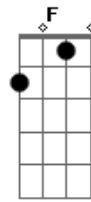

© ukulele-chords.com