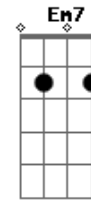

© ukulele-chords.com