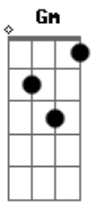

Bezerra da Silva - Crocodilo

tom:

Dm

Dm

A7

Dm

Arrume a sua trouxa e vá de grota

Você não é firmino na patota

Você errou muito comigo

É melhor se arrancar, se arrancar

A sua chinfra, malandro, é caguetar

Gm7

C7

Anda batendo pra todos

Que é meu camarada

Crocodilagem é seu caso

Eu morei na jogada

Na velha prova dos 9

Você não passou, não passou!

Levou um sacode dos homens

E me entregou, delator!

Acordes

© ukulele-chords.com

© ukulele-chords.com