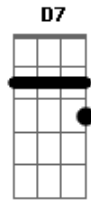

© ukulele-chords.com