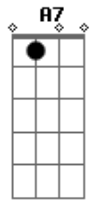

Bezerra da Silva - Crocodilo

tom:

Dm

Dm

A7

Dm

Arrume a sua trouxa e vá de grota

Você não é firmino na patota

Você errou muito comigo

É melhor se arrancar, se arrancar

A sua chinfra, malandro, é caguetar

Gm7

C7

Anda batendo pra todos

Que é meu camarada

Crocodilagem é seu caso

Eu morei na jogada

Na velha prova dos 9

Você não passou, não passou!

Levou um sacode dos homens

E me entregou, delator!

Acordes

© ukulele-chords.com

© ukulele-chords.com