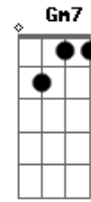

© ukulele-chords.com