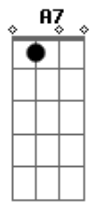

Bezerra da Silva - Crocodilo

tom:

Dm

Dm

A7

Dm

Arrume a sua trouxa e vá de grota

Você não é firmino na patota

Você errou muito comigo

É melhor se arrancar, se arrancar

A sua chinfra, malandro, é caguetar

Gm7

C7

Anda batendo pra todos

Que é meu camarada

Crocodilagem é seu caso

Eu morei na jogada

Na velha prova dos 9

Você não passou, não passou!

Levou um sacode dos homens

E me entregou, delator!

Acordes

© ukulele-chords.com

© ukulele-chords.com