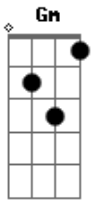

Bezerra da Silva - Crocodilo

tom:

Dm

Dm

A7

Dm

Arrume a sua trouxa e vá de grota

Você não é firmino na patota

Você errou muito comigo

É melhor se arrancar, se arrancar

A sua chinfra, malandro, é caguetar

Gm7

C7

Anda batendo pra todos

Que é meu camarada

Crocodilagem é seu caso

Eu morei na jogada

Na velha prova dos 9

Você não passou, não passou!

Levou um sacode dos homens

E me entregou, delator!

Acordes

© ukulele-chords.com

© ukulele-chords.com