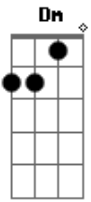

Bezerra da Silva - Crocodilo

tom:

Dm

Dm

A7

Dm

Arrume a sua trouxa e vá de grota

Você não é firmino na patota

Você errou muito comigo

É melhor se arrancar, se arrancar

A sua chinfra, malandro, é caguetar

Gm7

C7

Anda batendo pra todos

Que é meu camarada

Crocodilagem é seu caso

Eu morei na jogada

Na velha prova dos 9

Você não passou, não passou!

Levou um sacode dos homens

E me entregou, delator!

Acordes

© ukulele-chords.com

© ukulele-chords.com