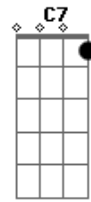

© ukulele-chords.com