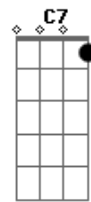

© ukulele-chords.com