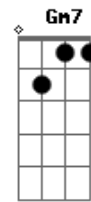

© ukulele-chords.com