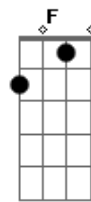

© ukulele-chords.com