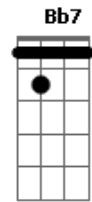

© ukulele-chords.com