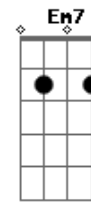

© ukulele-chords.com