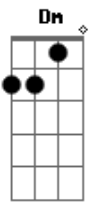

Bezerra da Silva - Crocodilo

tom:

Dm

Dm

A7

Dm

Arrume a sua trouxa e vá de grota

Você não é firmino na patota

Você errou muito comigo

É melhor se arrancar, se arrancar

A sua chinfra, malandro, é caguetar

Gm7

C7

Anda batendo pra todos

Que é meu camarada

Crocodilagem é seu caso

Eu morei na jogada

Na velha prova dos 9

Você não passou, não passou!

Levou um sacode dos homens

E me entregou, delator!

Acordes

© ukulele-chords.com

© ukulele-chords.com