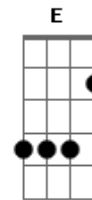

© ukulele-chords.com