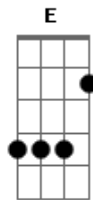

# Bezerra da Silva - Apolo do Samba

tom:

G

E vai a nave pra lua, com viola e pandeiro  
 É a polo do samba, levando os partideiros  
 E vai a nave pra lua, com viola e pandeiro  
 É a polo do samba, levando os partideiros

E vai a nave pra lua, com viola e pandeiro  
 É a polo do samba, levando os partideiros  
 E vai a nave pra lua, com viola e pandeiro

## Acordes

© ukulele-chords.com

© ukulele-chords.com

© ukulele-chords.com

© ukulele-chords.com

© ukulele-chords.com

© ukulele-chords.com

É a polo do samba, levando os partideiros  
 Eu convidei Naquim da Ilha  
 E Pandeirinho da Mangueira  
 Eu também vou passar lá na Tijuca  
 Pra Chamar Mário Pereira  
 E vai a nave pra lua, com viola e pandeiro  
 É a polo do samba, levando os partideiros  
 E vai a nave pra lua, com viola e pandeiro  
 É a polo do samba, levando os partideiros  
 Meu Cumpadre Nonô e Zé Berção  
 Me perdoa eu tomar a liberdade  
 Em dizer que o Bezerra também vai  
 Provar sua versatilidade  
 E vai a nave pra lua, com viola e pandeiro  
 É a polo do samba, levando os partideiros  
 E vai a nave pra lua, com viola e pandeiro  
 É a polo do samba, levando os partideiros  
 Olha que eu já ia me esquecendo  
 De uma rapaziada bamba  
 E comigo também vai  
 O Cocho do Nosso Samba  
 E vai a nave pra lua, com viola e pandeiro  
 É a polo do samba, levando os partideiros  
 E vai a nave pra lua, com viola e pandeiro  
 É a polo do samba, levando os partideiro