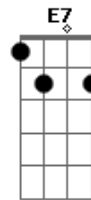

© ukulele-chords.com