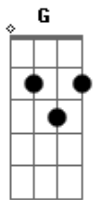

Bezerra da Silva - Apolo do Samba

tom:

G

E vai a nave pra lua, com viola e pandeiro
É a polo do samba, levando os partideiros
E vai a nave pra lua, com viola e pandeiro
É a polo do samba, levando os partideiros

Mano Décio, do Império Serrano

Baianinho do Encima da Hora

Vai Paulinho da Portela

Tocando a sua Viola

E vai a nave pra lua, com viola e pandeiro
É a polo do samba, levando os partideiros
E vai a nave pra lua, com viola e pandeiro
É a polo do samba, levando os partideiros

Do São Carlos, vai Noel

Lá do Estácio de Sá

Zé Dedão e Nonô do Jacaré

E o meu camarada, Gaspar

Vai Sussuga do Salgueiro

Toco de Padre Miguel

Catimba da Imperatriz

Martininho da Vila Izabel

E vai a nave pra lua, com viola e pandeiro
É a polo do samba, levando os partideiros
E vai a nave pra lua, com viola e pandeiro

Acordes

© ukulele-chords.com