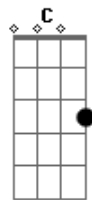

## Acordes

© ukulele-chords.com

© ukulele-chords.com

© ukulele-chords.com

© ukulele-chords.com

© ukulele-chords.com

© ukulele-chords.com

É a polo do samba, levando os partideiros  
 Eu convidei Naquim da Ilha  
 E Pandeirinho da Mangueira  
 Eu também vou passar lá na Tijuca  
 Pra Chamar Mário Pereira  
 E vai a nave pra lua, com viola e pandeiro  
 É a polo do samba, levando os partideiros  
 E vai a nave pra lua, com viola e pandeiro  
 É a polo do samba, levando os partideiros  
 Meu Cumpadre Nonô e Zé Berção  
 Me perdoa eu tomar a liberdade  
 Em dizer que o Bezerra também vai  
 Provar sua versatilidade  
 E vai a nave pra lua, com viola e pandeiro  
 É a polo do samba, levando os partideiros  
 E vai a nave pra lua, com viola e pandeiro  
 É a polo do samba, levando os partideiros  
 Olha que eu já ia me esquecendo  
 De uma rapaziada bamba  
 E comigo também vai  
 O Cocho do Nosso Samba  
 E vai a nave pra lua, com viola e pandeiro  
 É a polo do samba, levando os partideiros  
 E vai a nave pra lua, com viola e pandeiro  
 É a polo do samba, levando os partideiro