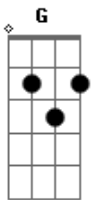

Mano Décio, do Império Serrano

Baianinho do Encima da Hora

Vai Paulinho da Portela

Tocando a sua Viola

E vai a nave pra lua, com viola e pandeiro
É a polo do samba, levando os partideiros
E vai a nave pra lua, com viola e pandeiro
É a polo do samba, levando os partideiros

Do São Carlos, vai Noel

Lá do Estácio de Sá

Zé Dedão e Nonô do Jacaré

E o meu camarada, Gaspar

Vai Sussuga do Salgueiro

Toco de Padre Miguel

Catimba da Imperatriz

Martininho da Vila Izabel

E vai a nave pra lua, com viola e pandeiro
É a polo do samba, levando os partideiros
E vai a nave pra lua, com viola e pandeiro

É a polo do samba, levando os partideiros
Eu convidei Naquim da Ilha
E Pandeirinho da Mangueira
Eu também vou passar lá na Tijuca
Pra Chamar Mário Pereira
E vai a nave pra lua, com viola e pandeiro
É a polo do samba, levando os partideiros
E vai a nave pra lua, com viola e pandeiro
É a polo do samba, levando os partideiros
Meu Cumpadre Nonô e Zé Berção
Me perdoa eu tomar a liberdade
Em dizer que o Bezerra também vai
Provar sua versatilidade
E vai a nave pra lua, com viola e pandeiro
É a polo do samba, levando os partideiros
E vai a nave pra lua, com viola e pandeiro
É a polo do samba, levando os partideiros
Olha que eu já ia me esquecendo
De uma rapaziada bamba
E comigo também vai
O Cocho do Nosso Samba
E vai a nave pra lua, com viola e pandeiro
É a polo do samba, levando os partideiros
E vai a nave pra lua, com viola e pandeiro
É a polo do samba, levando os partideiro

Acordes

© ukulele-chords.com