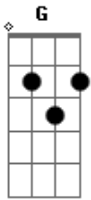

Beyoncé - Amor Gitano

Tom: G
Intro: d: Em D Am B

Ooooooh Em D Am B

Ven y quédate conmigo Dame el corazón
Vida mía estoy muriendo Le doy mi prision.

Em D Am B

Anda, dime lo que sientes Quitate el pudor
Y deja de sufrir Escapa con mi amor.

C D Em C D Em Despues te llevaré hasta a donde quieres,
Sin temor y sin fronteras Hasta donde sale el sol.

Uuuuh C D Em G Dm E

Contigo soy capaz de lo que sea
No me importa lo que venga Porque ya sé a donde voy.

Em D C B Em B Soy tu gitano Tu peregrino

La unica llave de tu destino El que te cuida mas que a su vida
Soy tu ladron.

Em D C B Em Em Soy tu gitana Tu companiera
La que te sigue La que te espera
Voy a quererte aunque me saquen el corazón.

Am B Em C D

Y aunque nos cueste la vida Y aunque duela lo que duela
Esta guerra la ha ganado nuestro amor.

Ooooooh Em D Am B

Esta guerra la ha ganado nuestro amor

Em D Am B Yo naci para tus ojos Para nadie más
Siempre voy a estar en tu camino.

Em D Am B Alma de mi alma corazón de tempestad dime por donde
ir

C D Em C D Em Despues te llevaré hasta a donde quieras
Sin temor y sin fronteras Hasta donde sale el sol

C D Em G Dm E

Contigo soy capaz de lo que sea
No me importa lo que venga Porque ya sé a donde voy.

Acordes

© ukulele-chords.com