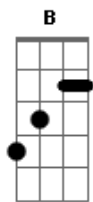

© ukulele-chords.com