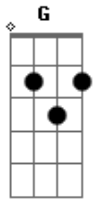

Beyoncé - Amor Gitano

Tom: G
Intro: d: Em D Am B

Ooooooh Em D Am B
Ven y quédate conmigo Dame el corazón
Vida mía estoy muriendo Le doy mi prision.

Em D Am B
Anda, dime lo que sientes Quitate el pudor
Y deja de sufrir Escapa con mi amor.

C D Em C D Em Despues te llevaré hasta a donde quieres,
Sin temor y sin fronteras Hasta donde sale el sol.

Uuuuh C D Em G Dm E
Contigo soy capaz de lo que sea
No me importa lo que venga Porque ya sé a donde voy.

Em D C B Em B Soy tu gitano Tu peregrino
La unica llave de tu destino El que te cuida mas que a su vida No me importa lo que venga Porque ya sé a donde voy.
Soy tu ladron.

Em D C B Em Em7 Soy tu gitana Tu companiera
La que te sigue La que te espera
Voy a quererte aunque me saquen el corazón.
Am B Em C D

Y aunque nos cueste la vida Y aunque duela lo que duela
Esta guerra la ha ganado nuestro amor.
Ooooooh Em D Am B
Esta guerra la ha ganado nuestro amor

Em D Am B Yo naci para tus ojos Para nadie más
Siempre voy a estar en tu camino.

Em D Am B Alma de mi alma corazón de tempestad dime por donde
ir

C D Em C D Em Despues te llevaré hasta a donde quieras
Sin temor y sin fronteras Hasta donde sale el sol

C D Em G Dm E
Contigo soy capaz de lo que sea
No me importa lo que venga Porque ya sé a donde voy.

Acordes

© ukulele-chords.com