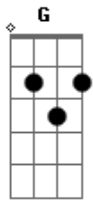

Betty Souza - Agradece Ao Pai

tom:

Intro: G G C Cm
G G C Cm

G
Se tu vês a lua
Am
Que nascendo está
G C
E a suave brisa murmurar
G
E ao entardecer
Am
Quando o sol se põe
G C C D
E a natureza mostra o amor de Deus

Em Em7
Agradeça ao pai
C C Dadd9
Pelas coisas que ele fez
G G C D
E agradeça pelas coisas que fará
Em Em
E se encontras terno amor
C G
Se um amigo é fiel
Am
Agradeça a Deus
C D7
Todas as bênçãos vem do céu

(G G C Cm)
(G G C Cm)

G
Se ao final de um dia
Am
Que cansado estás
G C
E sentir conforto em oração
G

Acordes

© ukulele-chords.com