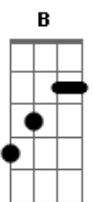

Betta - Lógica do Céu

tom:

B

Intro: B Gb A E
B Gb A E

B
É no caos do nocaute

Gb
Beijando a lona

A
Que o que é menor

E
Se torna a soma

B
Tapa de luva

Gb
Parece carinho

A E
Regressa no tempo

B
Nosso amor deu um nó

Gb
Eu não sei o que é pior

A E
Você perto ou longe de mim

B
Também não sei o que melhor

Gb
Tantas vidas numa só

A E
Só me resta agora descobrir

Dbm Gb
Vou divagar, sair do vagoão

Dbm Gb
Descarrilhar, perder a razão

B
Já botei a vida no papel

Gb
Pra entender a lógica do céu

A
Pode ser difícil escolher

E G Gb
Se vai ser sozinho ou com você

B
Nesse ringue não tem vencedor

Gb
Sobram só as marcas desse amor

A
Pode ser difícil escolher

E G Gb
Em qual dos cantos que eu quero você

[Solo]

B
Nosso amor deu um nó

Gb
Eu não sei o que é pior

A E
Você perto ou longe de mim

B
Também não sei o que melhor

Gb
Tantas vidas numa só

A E
Só me resta agora descobrir

Dbm Gb
Vou divagar, sair do vagoão

Dbm Gb
Descarrilhar, perder a razão

B
Já botei a vida no papel

Gb
Pra entender a lógica do céu

A
Pode ser difícil escolher

E G Gb
Se vai ser sozinho ou com você

B
Nesse ringue não tem vencedor

Gb
Sobram só as marcas desse amor

A
Pode ser difícil escolher

E G Gb
Em qual dos cantos que eu quero você

Acordes

© ukulele-chords.com