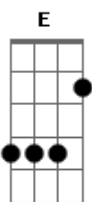

Betta - Lógica do Céu

tom:

B

Intro: B Gb A E
B Gb A E

B
É no caos do nocaute

Gb
Beijando a lona

A
Que o que é menor

E
Se torna a soma

B
Tapa de luva

Gb
Parece carinho

A E
Regressa no tempo

B
Nosso amor deu um nó

Gb
Eu não sei o que é pior

A E
Você perto ou longe de mim

B
Também não sei o que melhor

Gb
Tantas vidas numa só

A E
Só me resta agora descobrir

Dbm Gb
Vou divagar, sair do vagoão

Dbm Gb
Descarrilhar, perder a razão

B
Já botei a vida no papel

Gb
Pra entender a lógica do céu

A
Pode ser difícil escolher

E G Gb
Se vai ser sozinho ou com você

B
Nesse ringue não tem vencedor

Gb
Sobram só as marcas desse amor

A
Pode ser difícil escolher

E G Gb
Em qual dos cantos que eu quero você

[Solo]

B
Nosso amor deu um nó

Gb
Eu não sei o que é pior

A E
Você perto ou longe de mim

B
Também não sei o que melhor

Gb
Tantas vidas numa só

A E
Só me resta agora descobrir

Dbm Gb
Vou divagar, sair do vagoão

Dbm Gb
Descarrilhar, perder a razão

B
Já botei a vida no papel

Gb
Pra entender a lógica do céu

A
Pode ser difícil escolher

E G Gb
Se vai ser sozinho ou com você

B
Nesse ringue não tem vencedor

Gb
Sobram só as marcas desse amor

A
Pode ser difícil escolher

E G Gb
Em qual dos cantos que eu quero você

Acordes

© ukulele-chords.com

© ukulele-chords.com

© ukulele-chords.com

© ukulele-chords.com

© ukulele-chords.com

© ukulele-chords.com