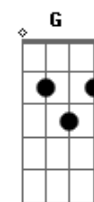

© ukulele-chords.com