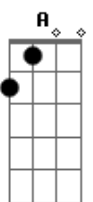

© ukulele-chords.com