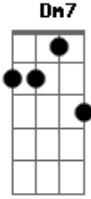

© ukulele-chords.com