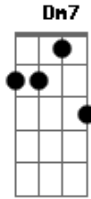

© ukulele-chords.com