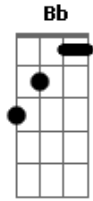

Beto Pacheco - Estrada Incerta

tom:

Intro: $\begin{matrix} & & & D \\ D & D & D & D \\ A & D & D & D \\ D & D7 & D & D \end{matrix}$

[Primeira Parte]

$\begin{matrix} D & & D7 & & D \\ Na & estrada & aberta & estou \\ D \\ Com & os & pés & calejados \\ & & & D & D & D \\ E & sorriso & espalhado & no & ar \\ & & & D7 & & D \\ De & longe & eu & vim, & pra & onde & eu & vou? \\ D \\ Não & importa... & Não \end{matrix}$

[Refrão]

$\begin{matrix} D & & D7 \\ Se & a & voz & ultrapassar & as & fronteiras \end{matrix}$

Acordes

© ukulele-chords.com

© ukulele-chords.com

© ukulele-chords.com

© ukulele-chords.com

© ukulele-chords.com

© ukulele-chords.com

$\begin{matrix} G & & Bb & & D \\ Na & estrela & o & som & viaja & e & vai & unir \\ & & & D7 & & G \\ As & mãos, & o & destino, & um & olhar \\ & & Bb6 & & D & D7 & G & Bb6 \\ Pra & cantar, & pra & cantar \\ D \\ Pra & cantar \\ [Segunda Parte] \\ & & D & & D7 & & D \\ Da & estrada & incerta & eu & sou \\ D \\ Eu & sou & feito & de & cordas \\ & & & D & D & D \\ Poeira & do & meu & violão \\ & & D7 & & D \\ Janela & aberta, & sem & rumo \\ D \\ É & meu & mundo \end{matrix}$