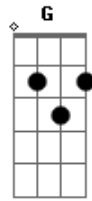

Beto Pacheco - Estrada Incerta

tom:

Intro: $\begin{matrix} & & & D \\ D & D & D & D \\ A & D & D & D \\ D & D7 & D & D \end{matrix}$

[Primeira Parte]

$\begin{matrix} D & & D7 & & D \\ Na & estrada & aberta & estou \\ D \\ Com & os & pés & calejados \\ & & & D & D & D \\ E & sorriso & espalhado & no & ar \\ & & & D7 & & D \\ De & longe & eu & vim, & pra & onde & eu & vou? \\ D \\ Não & importa... & Não \end{matrix}$

[Refrão]

$\begin{matrix} D & & D7 \\ Se & a & voz & ultrapassar & as & fronteiras \end{matrix}$

Acordes

© ukulele-chords.com

© ukulele-chords.com

© ukulele-chords.com

© ukulele-chords.com

© ukulele-chords.com

© ukulele-chords.com

$\begin{matrix} G & & Bb & & D \\ Na & estrela & o & som & viaja & e & vai & unir \\ & & & D7 & & G \\ As & mãos, & o & destino, & um & olhar \\ & & Bb6 & & D & D7 & G & Bb6 \\ Pra & cantar, & pra & cantar \\ D \\ Pra & cantar \\ [Segunda Parte] \\ & & D & & D7 & & D \\ Da & estrada & incerta & eu & sou \\ D \\ Eu & sou & feito & de & cordas \\ & & & D & D & D \\ Poeira & do & meu & violão \\ & & D7 & & D \\ Janela & aberta, & sem & rumo \\ D \\ É & meu & mundo \end{matrix}$