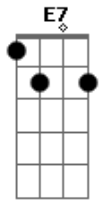

© ukulele-chords.com

© ukulele-chords.com