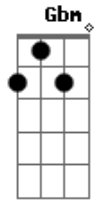

© ukulele-chords.com