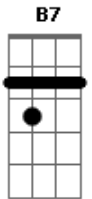

© ukulele-chords.com