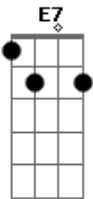

© ukulele-chords.com