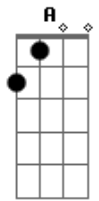

Beto o Moreno - Volta Pra Mim

Tom: A
Intro: A E Dbm B7 A B7 E7

E
Outro dia andando pelas ruas , encontrei com uma amiga da gente.
Gbm A B7 E B7
Pegamos a conversar ela começou falar sobre antigamente.
E
A Gbm
E quando eu perguntei por você sem querer responder me falou assim:
A B7 E Dbm Gbm B7 E B7
Ela está numa boa com outra pessoa e pensando em ti.
E B7
Logo mudamos de assunto ,começamos juntos a passear.
Gbm A B7 E B7
Aquilo me comoveu der repente me deu vontade de ti procurar.
E E7 A
Gbm
Outra vez meu coração puxou uma paixão que eu pensava ter fim.
A B7 E Dbm Gbm B7
E E7
Por saber que quem eu mais amava com outro estava e pensando em mim
A D A A E
Se você me ama de verdade, deixa esse cara,
Dbm Gbm B7
a vida que tu vivi não tem graça, não dar pra ser feliz
E E7

Vivendo assim.
A D A A E
Viver com alguém por piedade, não tá com nada.
B7 Dbm Gbm B7
Peço por favor, deixa esse cara e venha de uma vez,
E
Volta pra mim.
A D A A E
Se você me ama de verdade, deixa esse cara,
Dbm Gbm B7
a vida que tu vivi não tem graça, não dar pra ser feliz
E E7
Vivendo assim.
A D A A E
Viver com alguém por piedade, não tá com nada.
Dbm Gbm B7
Peço por favor, deixa esse cara e venha de uma vez,
E
Volta pra mim.
E B7
Logo mudamos de assunto ,começamos juntos a passear.
Gbm A B7 E B7
Aquilo me comoveu der repente me deu vontade de ti procurar.
E E7 A
Gbm
Outra vez meu coração puxou uma paixão que eu pensava ter fim.
A B7 E Dbm Gbm B7
E E7
Por saber que quem eu mais amava com outro estava e pensando em mim

Acordes

© ukulele-chords.com