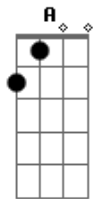

Beto o Moreno - Volta Pra Mim

Tom: A
Intro: A E Dbm B7 A B7 E7

E
Outro dia andando pelas ruas , encontrei com uma amiga da gente.
Gbm A B7 E B7
Pegamos a conversar ela começou falar sobre antigamente.
A Gbm
E quando eu perguntei por você sem querer responder me falou assim:
A B7 E Dbm Gbm B7 E B7
Ela está numa boa com outra pessoa e pensando em ti.
E B7
Logo mudamos de assunto ,começamos juntos a passear.
Gbm A B7 E B7
Aquilo me comoveu der repente me deu vontade de ti procurar.
E E7 A
Gbm
Outra vez meu coração puxou uma paixão que eu pensava ter fim.
A B7 E Dbm Gbm B7
E E7
Por saber que quem eu mais amava com outro estava e pensando em mim
A D A A E
Se você me ama de verdade, deixa esse cara,
Dbm Gbm B7
a vida que tu vivi não tem graça, não dar pra ser feliz
E E7

Vivendo assim.
A D A A E
Viver com alguém por piedade, não tá com nada.
B7 Dbm Gbm B7
Peço por favor, deixa esse cara e venha de uma vez,
E
Volta pra mim.
A D A A E
Se você me ama de verdade, deixa esse cara,
Dbm Gbm B7
a vida que tu vivi não tem graça, não dar pra ser feliz
E E7
Vivendo assim.
A D A A E
Viver com alguém por piedade, não tá com nada.
Dbm Gbm B7
Peço por favor, deixa esse cara e venha de uma vez,
E
Volta pra mim.
E B7
Logo mudamos de assunto ,começamos juntos a passear.
Gbm A B7 E B7
Aquilo me comoveu der repente me deu vontade de ti procurar.
E E7 A
Gbm
Outra vez meu coração puxou uma paixão que eu pensava ter fim.
A B7 E Dbm Gbm B7
E E7
Por saber que quem eu mais amava com outro estava e pensando em mim

Acordes