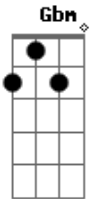

© ukulele-chords.com