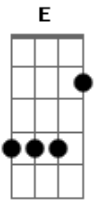

Beto o Moreno - Volta Pra Mim

Tom: A
Intro: A E Dbm B7 A B7 E7

E
Outro dia andando pelas ruas , encontrei com uma amiga da gente.
Gbm A B7 E B7
Pegamos a conversar ela começou falar sobre antigamente.
E
A Gbm
E quando eu perguntei por você sem querer responder me falou assim:
A B7 E Dbm Gbm B7 E B7
Ela está numa boa com outra pessoa e pensando em ti.
E B7
Logo mudamos de assunto ,começamos juntos a passear.
Gbm A B7 E B7
Aquilo me comoveu der repente me deu vontade de ti procurar.
E E7 A
Gbm
Outra vez meu coração puxou uma paixão que eu pensava ter fim.
A B7 E Dbm Gbm B7
E E7
Por saber que quem eu mais amava com outro estava e pensando em mim
A D A A E
Se você me ama de verdade, deixa esse cara,
Dbm Gbm B7
a vida que tu vivi não tem graça, não dar pra ser feliz
E E7

Vivendo assim.
A D A A E
Viver com alguém por piedade, não tá com nada.
B7 Dbm Gbm B7
Peço por favor, deixa esse cara e venha de uma vez,
E
Volta pra mim.
A D A A E
Se você me ama de verdade, deixa esse cara,
Dbm Gbm B7
a vida que tu vivi não tem graça, não dar pra ser feliz
E E7
Vivendo assim.
A D A A E
Viver com alguém por piedade, não tá com nada.
Dbm Gbm B7
Peço por favor, deixa esse cara e venha de uma vez,
E
Volta pra mim.
E B7
Logo mudamos de assunto ,começamos juntos a passear.
Gbm A B7 E B7
Aquilo me comoveu der repente me deu vontade de ti procurar.
E E7 A
Gbm
Outra vez meu coração puxou uma paixão que eu pensava ter fim.
A B7 E Dbm Gbm B7
E E7
Por saber que quem eu mais amava com outro estava e pensando em mim

Acordes

© ukulele-chords.com

© ukulele-chords.com

© ukulele-chords.com

© ukulele-chords.com

© ukulele-chords.com

© ukulele-chords.com

© ukulele-chords.com