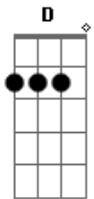

© ukulele-chords.com